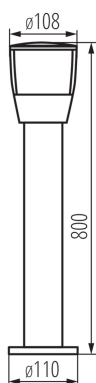

Zahradní svítidlo s výměnným zdrojem světla

Kanlux SORTA jsou zahradní svítidla, které se vyznačují možností výměny světelného zdroje, což umožňuje nastavit barvu a sílu osvětlení podle individuálních potřeb. Svítidla jsou vyrobena ze skla a hliníku a jejich černobílé barvy se hodí do téměř každé scenérie. Další výhodou je opálový difuzor, který rovnoměrně rozptyluje světlo.

VŠEOBECNÉ ÚDAJE:

Barva: černá

Místo montáže: k usazení na zem

Místo použití: uvnitř i vně

Minimální vzdálenost od osvětlovaného objektu: 0,2m

Vyměnitelný světelný zdroj: ano

Zdroj světla v balení: ne

Výška [mm]: 800

Průměr [mm]: 110

TECHNICKÉ ÚDAJE:

Jmenovité napětí [V]: 220-240 AC

Jmenovitá frekvence [Hz]: 50/60

Maximální výkon [W]: max 20

Třída ochrany před úrazem elektrickým proudem: I

Materiál difuzoru: PC

Zdroj světla: GLS/CFL/LED

Patice: E27

Rozsah okolních teplot, kterým může být výrobek vystaven [°C]: -20÷35

Svítidlo je určeno světelným zdrojům s energetickými třídami: A++,A+,A,B,C,D,E

Materiál korpusu: hliníková slitina

Typ přípojky: šroubová svorkovnice

Rozsah průměrů používaných vodičů [mm²]: 0,5÷2,5

Stupeň krytí IP: 44