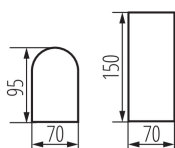

Zahradní svítidlo s výměnným zdrojem světla

Svítidla Kanlux NOVIA si najdou své příznivce mezi lidmi, kteří hledají ve své zahradě jak obecné, tak i akcentační osvětlení. Svítidla Kanlux NOVIA mají charakteristické „okénko“ v přední části, které se po rozsvícení stane dodatkovým světelným akcentem.

VŠEOBECNÉ ÚDAJE:

Barva: černá

Místo montáže: k usazení na zeď

Místo použití: uvnitř i vně

Minimální vzdálenost od osvětlovaného objektu: 0,5m

Vyměnitelný světelný zdroj: ano

Zdroj světla v balení: ne

Směr svícení svítidla: nahoru a dolů

Délka [mm]: 70

Šířka [mm]: 95

Výška [mm]: 150

TECHNICKÉ ÚDAJE:

Jmenovité napětí [V]: 220-240 AC

Jmenovitá frekvence [Hz]: 50/60

Maximální výkon [W]: 2 x max 20

Třída ochrany před úrazem elektrickým proudem: I

Zdroj světla: PAR16

Patice: GU10

Rozsah okolních teplot, kterým může být výrobek vystaven [°C]: -20÷35

Svítidlo je určeno světelným zdrojům s energetickými třídami: A++,A+,A,B,C,D,E

Materiál korpusu: hliníková slitina

Materiál ochranného skla: sklo

Typ přípojky: šroubová svorkovnice

Rozsah průměrů používaných vodičů [mm²]: 0,5÷2,5

Stupeň krytí IP: 44