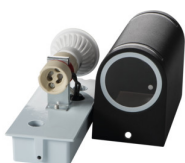

Zahradní svítidlo s výměnným zdrojem světla

Svítidla Kanlux NOVIA si najdou své příznivce mezi lidmi, kteří hledají ve své zahradě jak obecné, tak i akcentační osvětlení. Svítidla Kanlux NOVIA mají charakteristické „okénko“ v přední části, které se po rozsvícení stane dodatkovým světelným akcentem.

### VŠEOBECNÉ ÚDAJE:

**Barva:** černá

**Místo montáže:** k usazení na zeď

**Místo použití:** uvnitř i vně

**Minimální vzdálenost od osvětlovaného objektu:** 0,5m

**Vyměnitelný světelný zdroj:** ano

**Zdroj světla v balení:** ne

**Patice:** GU10

**Rozsah okolních teplot, kterým může být výrobek vystaven [°C]:** -20÷35

**Svítidlo je určeno světelným zdrojům s energetickými třídami:** A++,A+,A,B,C,D,E

**Materiál korpusu:** hliníková slitina