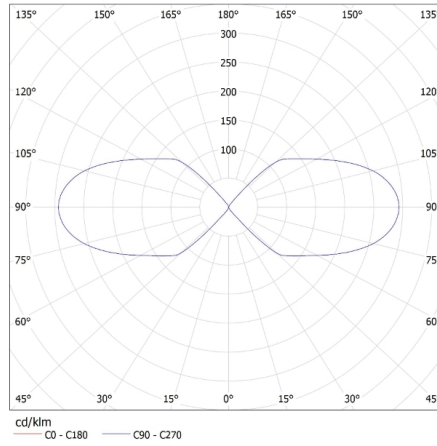

KANLUX S.A. (kat 25663) NOVIA EL 220 U/D + LED COB7W / LDC (Polar)