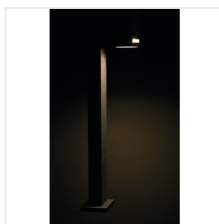

Zahradní svítidlo s výměnným zdrojem světla

[V] 220-240 AC	[Hz] 50	⏚	IP 44	🏠	🌡️ -20÷35	📦
[mm²] 0,5+2,5	⌀-m 0,5m	CE	EAC	UK CA		

NOVIA 120 D	25661	max 20	PAR16	GU10	k usazení na zem	černá	dole
NOVIA EL 120 D	25662	max 20	PAR16	GU10	k usazení na zeď	černá	dole
NOVIA EL 220 U/D	25663	2 x max 20	PAR16	GU10	k usazení na zeď	černá	nahoru a dolů

Svítidla Kanlux NOVIA si najdou své příznivce mezi lidmi, kteří hledají ve své zahradě jak obecné, tak i akcentační osvětlení. Svítidla Kanlux NOVIA mají charakteristické "okénko" v přední části, které se po rozsvícení stane dodatkovým světelným akcentem.

- Materiál korpusu: hliníková slitina
- Materiál ochranného skla: sklo

NOVIA

Zahradní svítidlo s výměnným zdrojem světla

NOVIA 120 D

NOVIA EL 120 D

NOVIA EL 220 U/D

NOVIA 120 D

NOVIA EL 120 D