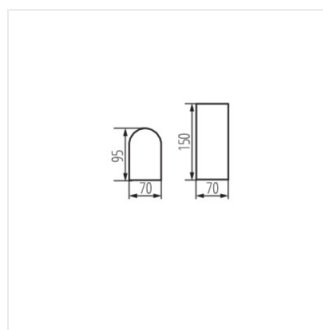

- Materiál korpusu: hliníková slitina
- Materiál ochranného skla: sklo

NOVIA

Zahradní svítidlo s výměnným zdrojem světla

NOVIA 120 D

NOVIA EL 120 D

NOVIA EL 220 U/D

NOVIA 120 D

NOVIA EL 120 D