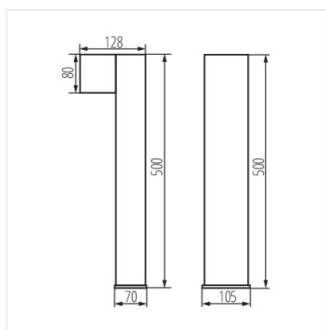

NOVIA

Zahradní svítidlo s výměnným zdrojem světla

NOVIA 120 D