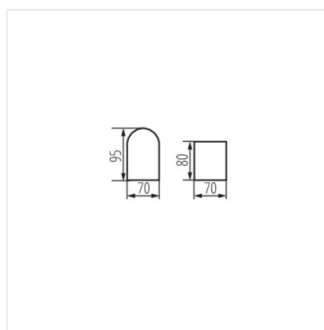

- Materiál korpusu: hliníková slitina
- Materiál ochranného skla: sklo

NOVIA

Zahradní svítidlo s výměnným zdrojem světla

NOVIA 120 D

NOVIA EL 120 D

NOVIA EL 220 U/D

NOVIA 120 D

NOVIA EL 120 D