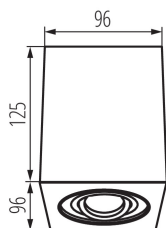

Stropní bodové svítidlo

MODERN
design

HIGH
quality
finish

Kanlux GORD jsou populární přisazená svítidla. Charakterizuje je zajímavý a výrazný tvar ve tvaru krychle. Kanlux GORD zaručuje výjimečné osvětlení umožňující zvýraznění některých prvků interiéru a vytvoření příjemné atmosféry. Díky modernímu designu, elegantní jednoduchosti a zjednodušenému tvaru se tyto svítidla hodí jak do bytových, tak do komerčních interiérů.

VŠEOBECNÉ ÚDAJE:

Barva: černá matná

Místo montáže: k usazení na strop

Místo použití: uvnitř

Minimální vzdálenost od osvětlovaného objektu: 0,5m

Vyměnitelný světelný zdroj: ano

Výrobek není určen k pokrytí termoizolačním materiálem: ano

Zdroj světla v balení: ne

Délka [mm]: 96

Šířka [mm]: 96

Výška [mm]: 125

TECHNICKÉ ÚDAJE:

Jmenovité napětí [V]: 220-240 AC

Jmenovitá frekvence [Hz]: 50/60

Maximální výkon [W]: max 25

Materiál korpusu: hliníková slitina

Typ přípojky: šroubová svorkovnice

Rozsah průměrů používaných vodičů [mm²]: 1÷2,5

Regulace úhlu svítidla: v jedné ose

Regulace úhlu svítidla [°]: 25

Stupeň krytí IP: 20

Stropní bodové svítidlo