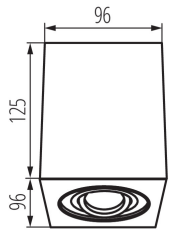

VŠEOBECNÉ ÚDAJE:

Barva: matná bílá
Místo montáže: k usazení na strop
Místo použití: uvnitř
Minimální vzdálenost od osvětlovaného objektu: 0,5m
Výrobek není určen k pokrytí termoizolačním materiálem: ano
Zdroj světla v balení: ne
Délka [mm]: 96
Šířka [mm]: 96
Výška [mm]: 125

LOGISTICKÉ ÚDAJE:

Měrná jednotka: kus
Způsob balení: 20
Počet kusů v druhém balení : 1
Počet kusů v hromadném balení: 20
Čistá jednotková hmotnost [g]: 580
Gramáž [g]: 669
Délka jednotkového balení [cm]: 10.5
Šířka jednotkového balení [cm]: 10.5
Výška jednotkového balení [cm]: 15

Stropní bodové svítidlo

Hmotnost kartonu [kg]: 13.38

Šířka kartonu [cm]: 24

Výška kartonu [cm]: 32

Délka kartonu [cm]: 55

Objem kartonu [m³]: 0.04224