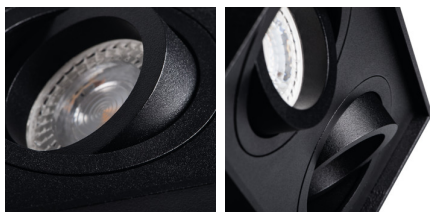

Stropní bodové svítidlo

5905339254702

Kanlux GORD jsou populární přisazená svítidla. Charakterizuje je zajímavý a výrazný tvar ve tvaru krychle. Kanlux GORD zaručuje výjimečné osvětlení umožňující zvýraznění některých prvků interiéru a vytvoření příjemné atmosféry. Díky modernímu designu, elegantní jednoduchosti a zjednodušenému tvaru se tyto svítidla hodí jak do bytových, tak do komerčních interiérů.

VŠEOBECNÉ ÚDAJE:

Barva: matná bílá
Místo montáže: k usazení na strop
Místo použití: uvnitř
Minimální vzdálenost od osvětlovaného objektu: 0,5m
Výrobek není určen k pokrytí termoizolačním materiálem: ano
Zdroj světla v balení: ne
Délka [mm]: 96
Šířka [mm]: 96
Výška [mm]: 125

TECHNICKÉ ÚDAJE:

Jmenovité napětí [V]: 220-240 AC
Jmenovitá frekvence [Hz]: 50
Maximální výkon [W]: max 25
Třída ochrany před úrazem elektrickým proudem: I
Zdroj světla: PAR16
Patice: GU10
Rozsah okolních teplot, kterým může být výrobek vystaven [°C]: 5÷25
Materiál korpusu: hliníková slitina
Typ přípojky: šroubová svorkovnice
Rozsah průměrů používaných vodičů [mm²]: 1÷2,5
Regulace úhlu svítidla: v jedné ose
Regulace úhlu svítidla [°]: 25
Stupeň krytí IP: 20