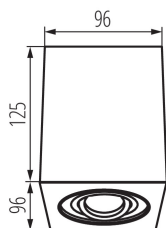

Stropní bodové svítidlo

MODERN
design

HIGH
quality
finish

Kanlux GORD jsou populární přisazená svítidla. Charakterizuje je zajímavý a výrazný tvar ve tvaru krychle. Kanlux GORD zaručuje výjimečné osvětlení umožňující zvýraznění některých prvků interiéru a vytvoření příjemné atmosféry. Díky modernímu designu, elegantní jednoduchosti a zjednodušenému tvaru se tyto svítidla hodí jak do bytových, tak do komerčních interiérů.

VŠEOBECNÉ ÚDAJE:

Barva: matná bílá
Místo montáže: k usazení na strop
Místo použití: uvnitř
Minimální vzdálenost od osvětlovaného objektu: 0,5m
Vyměnitelný světelný zdroj: ano
Výrobek není určen k pokrytí termoizolačním materiálem: ano
Zdroj světla v balení: ne
Délka [mm]: 96
Šířka [mm]: 96
Výška [mm]: 125

TECHNICKÉ ÚDAJE:

Jmenovité napětí [V]: 220-240 AC
Jmenovitá frekvence [Hz]: 50/60
Maximální výkon [W]: max 25
Třída ochrany před úrazem elektrickým proudem: I
Zdroj světla: PAR16
Patice: GU10
Rozsah okolních teplot, kterým může být výrobek vystaven [°C]: 5÷25
Svítidlo je určeno světelným zdrojům s energetickými třídami: A++,A+,A,B,C,D,E
Materiál korpusu: hliníková slitina
Typ přípojky: šroubová svorkovnice
Rozsah průměrů používaných vodičů [mm²]: 1÷2,5
Regulace úhlu svítidla: v jedné ose
Regulace úhlu svítidla [°]: 25
Stupeň krytí IP: 20