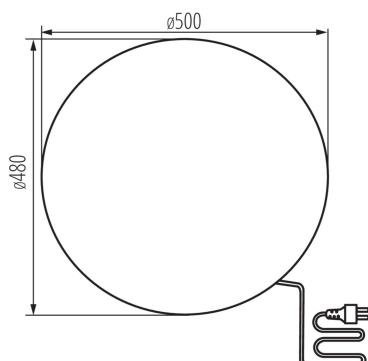

VŠEOBECNÉ ÚDAJE:

Barva: žula

Místo montáže: do země

Místo použití: uvnitř i vně

Minimální vzdálenost od osvětlovaného objektu: 0,2m

Zdroj světla v balení: ne

Výška [mm]: 480

Průměr [mm]: 500

Patice: E27

Rozsah okolních teplot, kterým může být výrobek vystaven [°C]: -20÷35

Materiál korpusu: ABS

Typ přípojky: kabel zakončený vidlicí

Typ vodiče: H05RN-F

Průřez kabelu [mm²]: 1

Stupeň krytí IP: 65

LOGISTICKÉ ÚDAJE:

Měrná jednotka: kus

Způsob balení: 1

Počet kusů v druhém balení: 1

Počet kusů v hromadném balení: 1

Čistá jednotková hmotnost [g]: 2690

Gramáž [g]: 4070

Délka jednotkového balení [cm]: 50.5

Šířka jednotkového balení [cm]: 50.5

Výška jednotkového balení [cm]: 51

Hmotnost kartonu [kg]: 4.07

Šířka kartonu [cm]: 50.5

Výška kartonu [cm]: 51

Délka kartonu [cm]: 50.5

Zahradní svítidlo s výměnným zdrojem světla

Objem kartonu [m³]: 0.130063