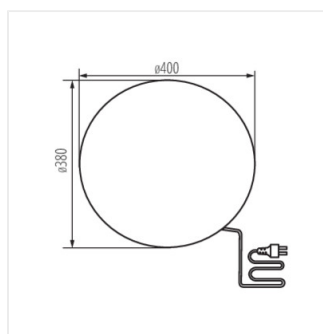

STONO 50

STONO 40