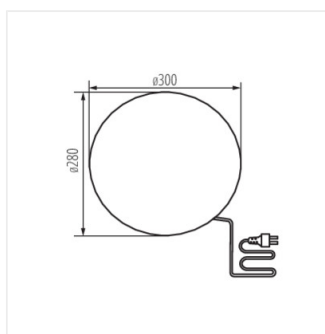

STONO 40

STONO 30