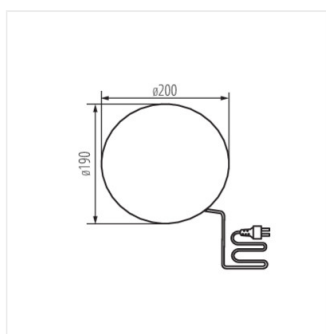

STONO 20 N

STONO 20 N