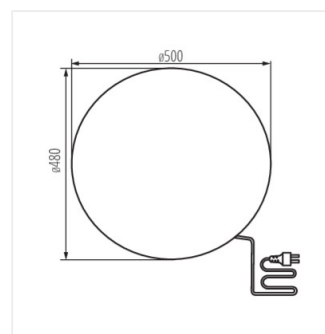

STONO

Zahradní svítidlo s výměnným zdrojem světla

STONO 50