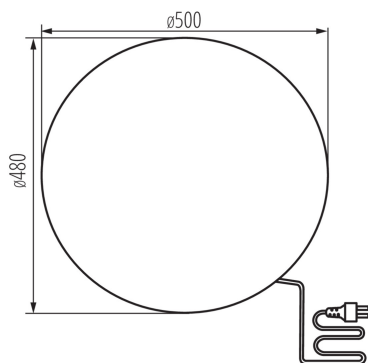

VŠEOBECNÉ ÚDAJE:

Barva: žula

Místo montáže: do země

Místo použití: uvnitř i vně

Minimální vzdálenost od osvětlovaného objektu: 0,2m

Vyměnitelný světelný zdroj: ano

Zdroj světla v balení: ne

Výška [mm]: 480

Průměr [mm]: 500

Délka vodiče [m]: 3

TECHNICKÉ ÚDAJE:

Jmenovité napětí [V]: 220-240 AC

Jmenovitá frekvence [Hz]: 50/60

Maximální výkon [W]: max 25

Třída ochrany před úrazem elektrickým proudem: II

Materiál difuzoru: PE

Typ přípojky: kabel zakončený vidlicí

Typ vodiče: H05RN-F

Průřez kabelu [mm²]: 1

Stupeň krytí IP: 65

Zahradní svítidlo s výměnným zdrojem světla