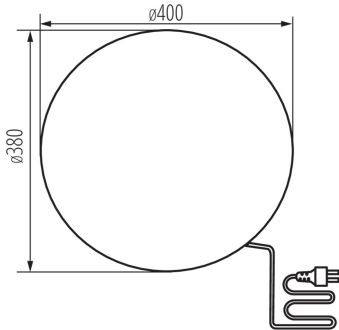

VŠEOBECNÉ ÚDAJE:

Barva: žula

Místo montáže: do země

Místo použití: uvnitř i vně

Minimální vzdálenost od osvětlovaného objektu: 0,2m

Zdroj světla v balení: ne

Výška [mm]: 380

Průměr [mm]: 400

Patice: E27

Rozsah okolních teplot, kterým může být výrobek vystaven [°C]: -20÷35

Materiál korpusu: ABS

Typ přípojky: kabel zakončený vidlicí

Typ vodiče: H05RN-F

Průřez kabelu [mm²]: 1

Stupeň krytí IP: 65

LOGISTICKÉ ÚDAJE:

Šířka jednotkového balení [cm]: 40

Výška jednotkového balení [cm]: 39

Hmotnost kartonu [kg]: 2.88

Šířka kartonu [cm]: 40

Výška kartonu [cm]: 39

Zahradní svítidlo s výměnným zdrojem světla

Délka kartonu [cm]: 40
Objem kartonu [m³]: 0.0624