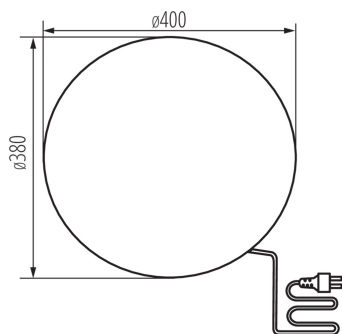

**Výška [mm]:** 380

**Průměr [mm]:** 400

**Délka vodiče [m]:** 3

**Zdroj světla:** GLS/CFL/LED

**Patice:** E27

**Rozsah okolních teplot, kterým může být výrobek**

**vystaven [°C]:** -20÷35

**Svítidlo je určeno světelným zdrojům s energetickými**

**třídami:** A++,A+,A,B,C,D,E

**Materiál korpusu:** ABS

**Typ přípojky:** kabel zakončený vidlicí

**Typ vodiče:** H05RN-F

**Průřez kabelu [mm<sup>2</sup>]:** 1

**Stupeň krytí IP:** 65

Zahradní svítidlo s výměnným zdrojem světla