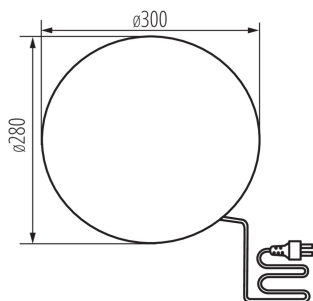

VŠEOBECNÉ ÚDAJE:

Barva: žula

Místo montáže: do země

Místo použití: uvnitř i vně

Minimální vzdálenost od osvětlovaného objektu: 0,2m

Zdroj světla v balení: ne

Výška [mm]: 280

Průměr [mm]: 300

Patice: E27

Rozsah okolních teplot, kterým může být výrobek vystaven [°C]: -20÷35

Materiál korpusu: ABS

Typ přípojky: kabel zakončený vidlicí

Typ vodiče: H05RN-F

Průřez kabelu [mm²]: 1

Stupeň krytí IP: 65

LOGISTICKÉ ÚDAJE:

Šířka jednotkového balení [cm]: 30

Výška jednotkového balení [cm]: 31

Hmotnost kartonu [kg]: 3.73

Šířka kartonu [cm]: 32.5

Výška kartonu [cm]: 34.5

Zahradní svítidlo s výměnným zdrojem světla

Délka kartonu [cm]: 62