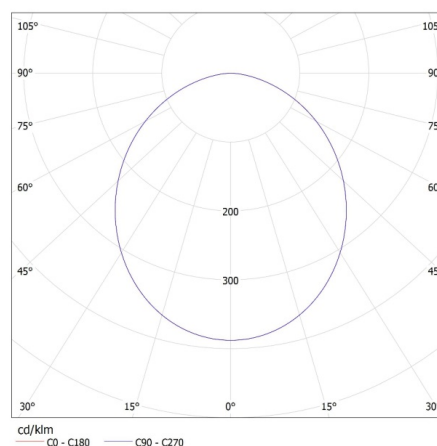

KANLUX S.A. (kat 24640) TYBIA LED 38W-NW / Krzywa rozsyłu światła (biegunowo)