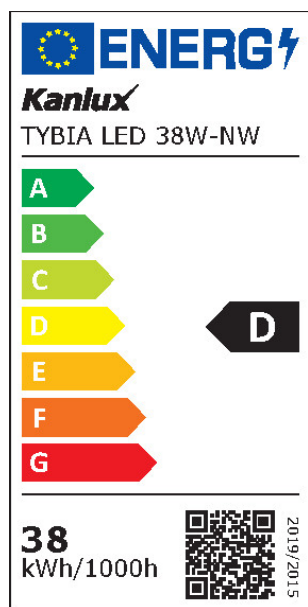

24640 TYBIA LED 38W-NW

Stropní LED svítidlo