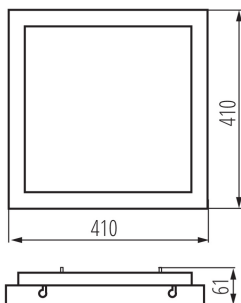

24640 TYBIA LED 38W-NW

Stropní LED svítidlo

5905339246400

Kanlux TYBIA LED je běžné svítidlo s LED diodami SMD. Instalace LED TYBIA LED na chodbách, schodištích, společenských a technických místnostech zaručuje významné úspory nejen v souvislosti se spotřebou energie, ale také s jejím dlouhodobým bezúdržbovým provozem.

PARAMETRY VÝROBKU:

Barva: šedá / bílá
Místo montáže: k usazení na strop
Místo použití: uvnitř
Minimální vzdálenost od osvětlovaného objektu: 0,5m
Možnost spolupráce se stmívačem: ne
Vyměnitelný světelný zdroj: ne
Délka [mm]: 410
Integrovaný LED zdroj světla: ano
Jmenovité napětí [V]: 220-240 AC
Jmenovitá frekvence [Hz]: 50/60
Maximální výkon [W]: 38
Třída ochrany před úrazem elektrickým proudem: I
Materiál difuzoru: PMMA
Typ diody: LED SMD
Světelný tok [lm]: 3800
Barva světla: bílá
Životnost [h]: 30000
Počet cyklů zap/vyp: ≥ 20000
Úhel svícení [°]: 110
Rozsah okolních teplot, kterým může být výrobek vystaven [°C]: 5÷25
Materiál korpusu: hliníková slitina
Typ přípojky: samosvorná svorkovnice
Rozsah průměrů používaných vodičů [mm²]: 1-2,5
Doba nahřívání lampy [s]: ≤ 1
Doba zapálení lampy [s]: $\leq 0,5$
Stupeň krytí IP: 20

OBECNÉ PARAMETRY VÝROBKU:

Třída energetické účinnosti: D
Náhradní teplota chromatičnosti [K]: 4000
Výška [mm]: 61
Šířka [mm]: 410
Index podání barev: 80

PARAMETRY PRO LED A OLED SÍŤOVÉ SVĚTELNÉ ZDROJE::

Stálost barev v násobcích MacAdamovy elipsy: ≤ 6