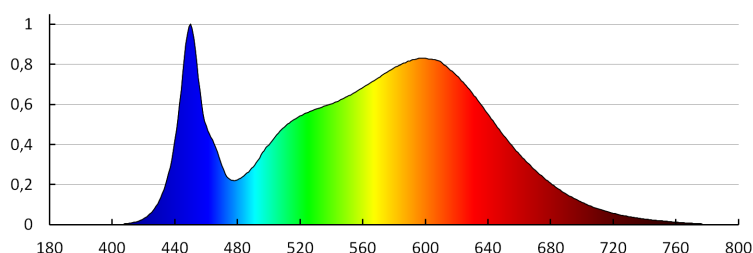

LOGISTICKÉ ÚDAJE:

Měrná jednotka: kus
Způsob balení: 1
Počet kusů v druhém balení : 1
Počet kusů v hromadném balení: 1
Čistá jednotková hmotnost [g]: 2160
Gramáž [g]: 2480
Délka jednotkového balení [cm]: 42
Šířka jednotkového balení [cm]: 42
Výška jednotkového balení [cm]: 7.5
Hmotnost kartonu [kg]: 2.48
Šířka kartonu [cm]: 42
Výška kartonu [cm]: 7.5
Délka kartonu [cm]: 42
Objem kartonu [m³]: 0.01323

KANLUX S.A. (kat 24640) TYBIA LED 38W-NW / Krzywa rozsyłu światła (biegunowo)