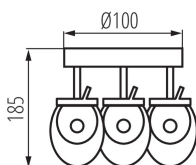

Nástěnno-stropní LED svítidlo

5905339244420

Kanlux SILMA je řada netypických svítidel s futuristickým tvarem. Zajímavým designem svítidel jsou především ploché stínítka s integrovaným světelným zdrojem LED. Můžeme si vybrat 1 až 4 bodové svítidlo. Doporučujeme do novodobých, moderních interiérů.

VŠEOBECNÉ ÚDAJE:

Barva: chrome

Místo montáže: k usazení na zeď, k usazení na strop

Místo použití: uvnitř

Minimální vzdálenost od osvětlovaného objektu: 0,5m

Možnost spolupráce se stmívačem: ne

Délka [mm]: 200

Šířka [mm]: 200

Výška [mm]: 185

Integrovaný LED zdroj světla: ano

TECHNICKÉ ÚDAJE:

Jmenovité napětí [V]: 220-240 AC

Jmenovitá frekvence [Hz]: 50

Maximální výkon [W]: 3 x 6

Třída ochrany před úrazem elektrickým proudem: I

Materiál difuzoru: sklo

Typ diody: LED COB

Světelný tok [lm]: 3 x 320

Barva světla: teplá bílá

Náhradní teplota chromatičnosti [K]: 3000

Stálost barev v násobcích MacAdamovy elipsy: ≤6

Index podání barev: 80

Životnost [h]: 17000

Počet cyklů zap/vyp: ≥12000

Úhel svícení [°]: 95

Rozsah okolních teplot, kterým může být výrobek vystaven [°C]: 5÷25

Materiál korpusu: ocel

Typ přípojky: šroubová svorkovnice

Rozsah průměrů používaných vodičů [mm²]: 1÷2,5

Doba nahřívání lampy [s]: ≤1

Doba zapálení lampy [s]: ≤0,5

Svítidlo pohyblivé v horizontálním rozsahu [°]: 320

Svítidlo pohyblivé ve vertikální rozsahu [°]: 90

Stupeň krytí IP: 20