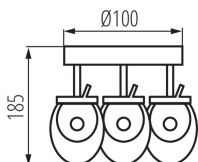

Nástěno-stropní LED svítidlo

Kanlux SILMA je řada netypických svítidel s futuristickým tvarem. Zajímavým designem svítidel jsou především ploché stínítka s integrovaným světelným zdrojem LED. Můžeme si vybrat 1 až 4 bodové svítidlo. Doporučujeme do novodobých, moderních interiérů.

VŠEOBECNÉ ÚDAJE:

Barva: chrom

Místo montáže: k usazení na zeď, k usazení na strop

Místo použití: uvnitř

Minimální vzdálenost od osvětlovaného objektu: 0,5m

Možnost spolupráce se stmívačem: ne

Vyměnitelný světelný zdroj: ne

Délka [mm]: 200

Šířka [mm]: 200

Výška [mm]: 185

Integrovaný LED zdroj světla: ano

TECHNICKÉ ÚDAJE:

Jmenovité napětí [V]: 220-240 AC

Jmenovitá frekvence [Hz]: 50/60

Maximální výkon [W]: 3 x 6

Třída ochrany před úrazem elektrickým proudem: I

Materiál difuzoru: sklo

Typ diody: LED COB

Světelný tok [lm]: 3 x 320

Barva světla: teplá bílá

Teplota chromatičnosti [K]: 3000

Stejnorodost barev [SDCM]: ≤6

Index podání barev Ra: ≥80

Životnost [h]: 17000

Počet cyklů zap/vyp: ≥12000

Úhel svícení [°]: 95

Rozsah okolních teplot, kterým může být výrobek vystaven [°C]: 5÷25

Materiál korpusu: ocel

Typ přípojky: šroubová svorkovnice

Rozsah průměrů používaných vodičů [mm²]: 1÷2,5

Součástí svítidla jsou vestavěné LED zdroje s energetickými třídami: A++,A+,A

Doba nahřívání lampy [s]: ≤1

Doba zapálení lampy [s]: ≤0,5

Svítidlo pohyblivé v horizontálním rozsahu [°]: 320

Svítidlo pohyblivé ve vertikální rozsahu [°]: 90

Stupeň krytí IP: 20