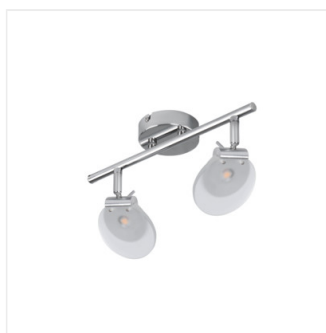

SILMA LED

Nástěno-stropní LED svítidlo

[V] 220-240 AC	[Hz] 50	≥ 12000	[h] 17000	ellipse $\leq 60^\circ$ MacAdam	Ra 80	COB
IP 20			[°C] 5+25		[°] 320	
[°] 90		[mm] 1+2,5	0,5m			

	[W]		[lm]	[°]	T _c [K]	
SILMA LED EL-10	24440	6	chrome	320	95	3000
SILMA LED EL-20	24441	2 x 6	chrome	2 x 320	95	3000
SILMA LED EL-30	24442	3 x 6	chrome	3 x 320	95	3000
SILMA LED EL-40	24443	4 x 6	chrome	4 x 320	95	3000

Kanlux SILMA je řada netypických svítidel s futuristickým tvarem. Zajímavým designem svítidel jsou především ploché stínítka s integrovaným světelným zdrojem LED. Můžeme si vybrat 1 až 4 bodové svítidlo. Doporučujeme do novodobých, moderních interiérů.

- Materiál korpusu: ocel
- Materiál difuzoru: sklo

SILMA LED

Nástěnnno-stropní LED svítidlo

SILMA LED EL-20

SILMA LED EL-30

SILMA LED EL-40

SILMA LED EL-10

SILMA LED EL-20

SILMA LED EL-30

SILMA LED EL-40