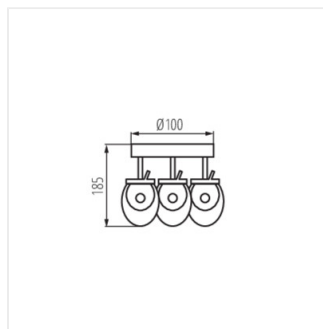

- Materiál korpusu: ocel
- Materiál difuzoru: sklo

SILMA LED

Nástěnnno-stropní LED svítidlo

SILMA LED EL-20

SILMA LED EL-30

SILMA LED EL-40

SILMA LED EL-10

SILMA LED EL-20