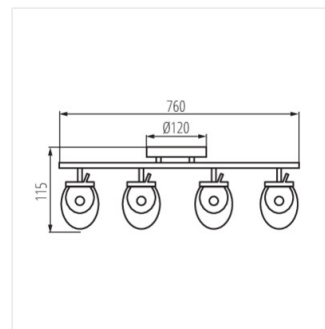

SILMA LED EL-40