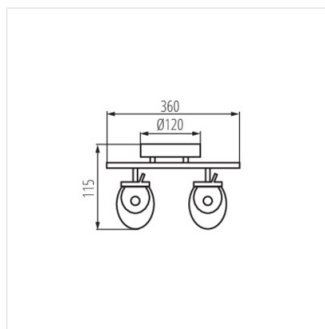

- Materiál korpusu: ocel
- Materiál difuzoru: sklo

SILMA LED

Nástěnnno-stropní LED svítidlo

SILMA LED EL-20

SILMA LED EL-30

SILMA LED EL-40

SILMA LED EL-10

SILMA LED EL-20