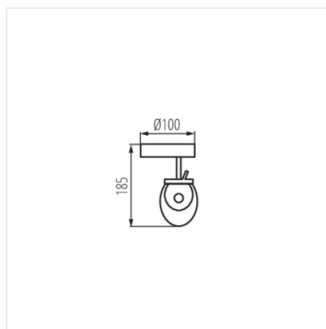

- Materiál korpusu: ocel
- Materiál difuzoru: sklo

SILMA LED

Nástěnnno-stropní LED svítidlo

SILMA LED EL-20

SILMA LED EL-30

SILMA LED EL-40

SILMA LED EL-10

SILMA LED EL-20