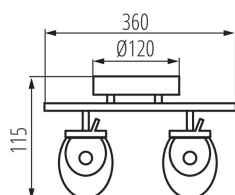

Nástěno-stropní LED svítidlo

Kanlux SILMA je řada netypických svítidel s futuristickým tvarem. Zajímavým designem svítidel jsou především ploché stínítka s integrovaným světelným zdrojem LED. Můžeme si vybrat 1 až 4 bodové svítidlo. Doporučujeme do novodobých, moderních interiérů.

VŠEOBECNÉ ÚDAJE:

Barva: chrom

Místo montáže: k usazení na zeď, k usazení na strop

Místo použití: uvnitř

Minimální vzdálenost od osvětlovaného objektu: 0,5m

Možnost spolupráce se stmívačem: ne

Vyměnitelný světelný zdroj: ne

Délka [mm]: 360

Šířka [mm]: 120

Výška [mm]: 215

Integrovaný LED zdroj světla: ano

TECHNICKÉ ÚDAJE:

Jmenovité napětí [V]: 220-240 AC

Jmenovitá frekvence [Hz]: 50/60

Maximální výkon [W]: 2 x 6

Třída ochrany před úrazem elektrickým proudem: I

Materiál difuzoru: sklo

Typ diody: LED COB

Světelný tok [lm]: 2 x 320

Barva světla: teplá bílá

Teplota chromatičnosti [K]: 3000

Stejnorodost barev [SDCM]: ≤6

Index podání barev Ra: ≥80

Životnost [h]: 17000

Počet cyklů zap/vyp: ≥12000

Úhel svícení [°]: 95

Rozsah okolních teplot, kterým může být výrobek vystaven [°C]: 5÷25

Materiál korpusu: ocel

Typ přípojky: šroubová svorkovnice

Rozsah průměrů používaných vodičů [mm²]: 1÷2,5

Součástí svítidla jsou vestavěné LED zdroje s energetickými třídami: A++,A+,A

Doba nahřívání lampy [s]: ≤1

Doba zapálení lampy [s]: ≤0,5

Svítidlo pohyblivé v horizontálním rozsahu [°]: 320

Svítidlo pohyblivé ve vertikální rozsahu [°]: 90

Stupeň krytí IP: 20