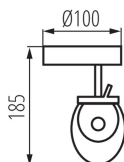

Nástěno-stropní LED svítidlo

Kanlux SILMA je řada netypických svítidel s futuristickým tvarem. Zajímavým designem svítidel jsou především ploché stínítka s integrovaným světelným zdrojem LED. Můžeme si vybrat 1 až 4 bodové svítidlo. Doporučujeme do novodobých, moderních interiérů.

VŠEOBECNÉ ÚDAJE:

Barva: chrom

Místo montáže: k usazení na zeď, k usazení na strop

Místo použití: uvnitř

Minimální vzdálenost od osvětlovaného objektu: 0,5m

Možnost spolupráce se stmívačem: ne

Vyměnitelný světelný zdroj: ne

Délka [mm]: 100

Šířka [mm]: 100

Výška [mm]: 185

Integrovaný LED zdroj světla: ano

TECHNICKÉ ÚDAJE:

Jmenovité napětí [V]: 220-240 AC

Jmenovitá frekvence [Hz]: 50/60

Maximální výkon [W]: 6

Třída ochrany před úrazem elektrickým proudem: I

Materiál difuzoru: sklo

Typ diody: LED COB

Světelný tok [lm]: 320

Barva světla: teplá bílá

Teplota chromatičnosti [K]: 3000

Stejnorodost barev [SDCM]: ≤6

Index podání barev Ra: ≥80

Životnost [h]: 17000

Počet cyklů zap/vyp: ≥12000

Úhel svícení [°]: 95

Světelná účinnost [lm/W]: 53

Rozsah okolních teplot, kterým může být výrobek vystaven [°C]: 5÷25

Materiál korpusu: ocel

Typ přípojky: šroubová svorkovnice

Rozsah průměrů používaných vodičů [mm²]: 1÷2,5

Součástí svítidla jsou vestavěné LED zdroje s energetickými třídami: A++,A+,A

Doba nahřívání lampy [s]: ≤1

Doba zapálení lampy [s]: ≤0,5

Svítidlo pohyblivé v horizontálním rozsahu [°]: 320

Svítidlo pohyblivé ve vertikální rozsahu [°]: 90