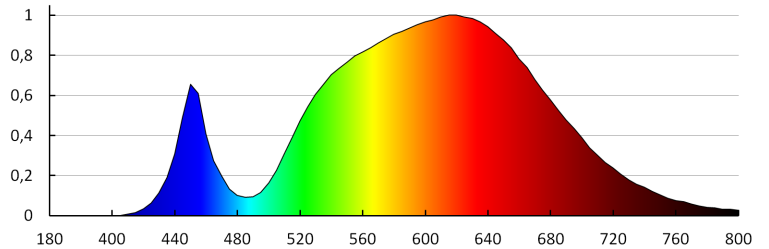

Stupeň krytí IP: 20

KANLUX S.A. (kat 24440) SILMA LED EL-10 / Krzywa rozsyłu światła (biegunowo)