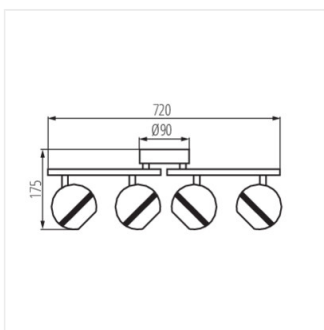

RANVI LED EL-40