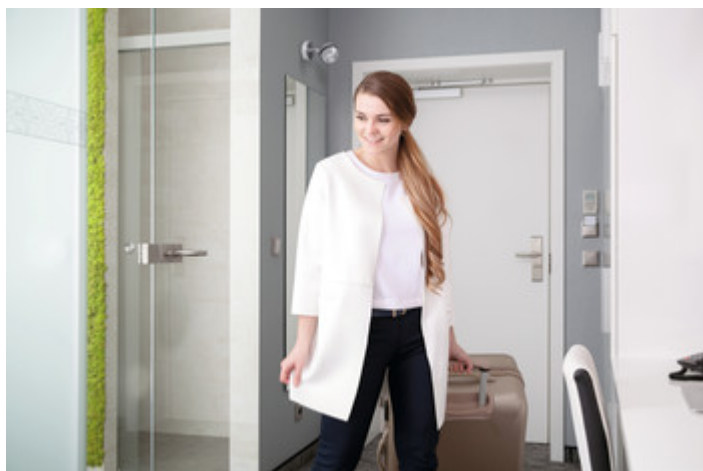

Kanlux RANVI jsou dekorativní domácí svítidla nástěnné a stropní. Mají integrovaný zdroj světla SMD LED. Můžeme si vybrat 1 až 4 bodové svítidlo. Kulaté stínítka vyrobená z oceli se stanou ozdobou každé místnosti.

- Materiál korpusu: ocel
- Materiál difuzoru: plast