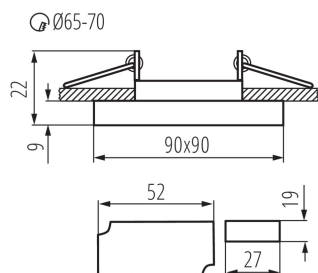

Stropní bodové svítidlo

5905339244147

Kanlux SOREN jsou skleněná svítidla, jejichž další výhodou je barevný dekorativní LED pásek osvětlující skleněnou základnu svítidla.

VŠEOBECNÉ ÚDAJE:

Barva: stříbrná

Povinnost používání samostínících lamp: ano

Místo montáže: k zabudování do stropu

Místo použití: uvnitř

Minimální vzdálenost od osvětlovaného objektu: 0,5m

Zdroj světla v balení: ne

Délka [mm]: 90

Šířka [mm]: 90

Výška [mm]: 22

Montážní otvor [mm]: Ø65-70

Integrovaný LED zdroj světla: ano

TECHNICKÉ ÚDAJE:

Jmenovité napětí [V]: 220-240 AC

Jmenovitá frekvence [Hz]: 50

Maximální výkon [W]: max 20

Jmenovitý výkon (LED) [W]: 3,6

Zdroj světla: PAR16

Typ diody: LED SMD

Světelný tok [lm]: 25

Barva světla: modrá

Patice: GU10

Životnost [h]: 20000

Počet cyklů zap/vyp: ≥15000

Rozsah okolních teplot, kterým může být výrobek

vystaven [°C]: 5÷25

Materiál korpusu: sklo

Typ přípojky: šroubová svorkovnice

Rozsah průměrů používaných vodičů [mm²]: 0,75÷2,5

Regulace úhlu svítidla: chybějící

Stupeň krytí IP: 20

LOGISTICKÉ ÚDAJE:

Měrná jednotka: kus

Způsob balení: 50

Počet kusů v druhém balení : 1

Počet kusů v hromadném balení: 50

Čistá jednotková hmotnost [g]: 250

Gramáž [g]: 287

Délka jednotkového balení [cm]: 10.5