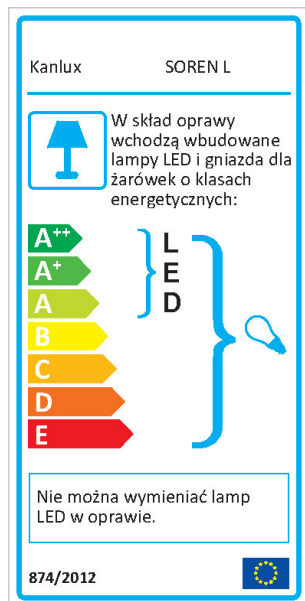

Stropní bodové svítidlo