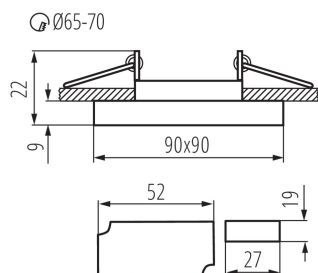

Stropní bodové svítidlo

5905339244130

Kanlux SOREN jsou skleněná svítidla, jejichž další výhodou je barevný dekorativní LED pásek osvětlující skleněnou základnu svítidla.

VŠEOBECNÉ ÚDAJE:

Barva: stříbrná

Povinnost používání samostínících lamp: ano

Místo montáže: k zabudování do stropu

Místo použití: uvnitř

Minimální vzdálenost od osvětlovaného objektu: 0,5m

Zdroj světla v balení: ne

Délka [mm]: 90

Šířka [mm]: 90

Výška [mm]: 22

Montážní otvor [mm]: Ø65-70

Integrovaný LED zdroj světla: ano

TECHNICKÉ ÚDAJE:

Jmenovité napětí [V]: 220-240 AC

Jmenovitá frekvence [Hz]: 50

Maximální výkon [W]: max 20

Jmenovitý výkon (LED) [W]: 3,6

Zdroj světla: PAR16

Typ diody: LED SMD

Světelný tok [lm]: 210

Barva světla: teplá bílá

Náhradní teplota chromatičnosti [K]: 3000

Patice: GU10

Životnost [h]: 20000

Počet cyklů zap/vyp: ≥15000

Rozsah okolních teplot, kterým může být výrobek vystaven [°C]: 5÷25

Materiál korpusu: sklo

Typ přípojky: šroubová svorkovnice

Rozsah průměrů používaných vodičů [mm²]: 0,75÷2,5

Regulace úhlu svítidla: chybějící

Stupeň krytí IP: 20

LOGISTICKÉ ÚDAJE:

Měrná jednotka: kus

Způsob balení: 50

Počet kusů v druhém balení : 1

Počet kusů v hromadném balení: 50

Čistá jednotková hmotnost [g]: 250

Gramáž [g]: 287