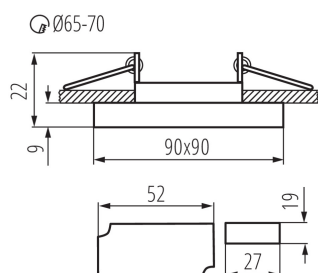

Stropní bodové svítidlo

Kanlux SOREN jsou skleněná svítidla, jejichž další výhodou je barevný dekorativní LED pásek osvětlující skleněnou základnu svítidla.

VŠEOBECNÉ ÚDAJE:

Barva: stříbrná

Povinnost používání samostínících lamp: ano

Místo montáže: k zabudování do stropu

Místo použití: uvnitř

Minimální vzdálenost od osvětlovaného objektu: 0,5m

Vyměnitelný světelný zdroj: ano

Zdroj světla v balení: ne

Délka [mm]: 90

Šířka [mm]: 90

Výška [mm]: 22

Montážní otvor [mm]: Ø65-70

Integrovaný LED zdroj světla: ano

TECHNICKÉ ÚDAJE:

Jmenovité napětí [V]: 220-240 AC

Jmenovitá frekvence [Hz]: 50/60

Maximální výkon [W]: max 20

Jmenovitý výkon (LED) [W]: 3,6

Zdroj světla: PAR16

Typ diody: LED SMD

Barva světla: teplá bílá

Teplota chromatičnosti [K]: 3000

Patice: GU10

Životnost [h]: 20000

Počet cyklů zap/vyp: ≥15000

Rozsah okolních teplot, kterým může být výrobek vystaven [°C]: 5÷25

Svítidlo je určeno světelným zdrojům s energetickými třídami: A++,A+,A,B,C,D,E

Materiál korpusu: sklo

Typ přípojky: šroubová svorkovnice

Rozsah průměrů používaných vodičů [mm²]: 0,75÷2,5

Součástí svítidla jsou vestavěné LED zdroje s energetickými třídami: A++,A+,A

Regulace úhlu svítidla: chybějící

Stupeň krytí IP: 20