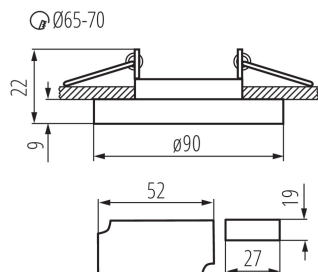

Místo montáže: k zabudování do stropu

Místo použití: uvnitř

Minimální vzdálenost od osvětlovaného objektu: 0,5m

Zdroj světla v balení: ne

Výška [mm]: 22

Průměr [mm]: 90

Montážní otvor [mm]: Ø65-70

Integrovaný LED zdroj světla: ano

Rozsah průměrů používaných vodičů [mm²]: 0,75÷2,5

Regulace úhlu svítidla: chybějící

Stupeň krytí IP: 20

LOGISTICKÉ ÚDAJE:

Měrná jednotka: kus

Způsob balení: 50

Počet kusů v druhém balení : 1

Počet kusů v hromadném balení: 50

Čistá jednotková hmotnost [g]: 210

Gramáž [g]: 247

Délka jednotkového balení [cm]: 10.5

Šířka jednotkového balení [cm]: 6

24411 SOREN O-BL

Stropní bodové svítidlo

Výška jednotkového balení [cm]: 10.5

Hmotnost kartonu [kg]: 12.35

Šířka kartonu [cm]: 23

Výška kartonu [cm]: 31.5

Délka kartonu [cm]: 54

Objem kartonu [m³]: 0.039123