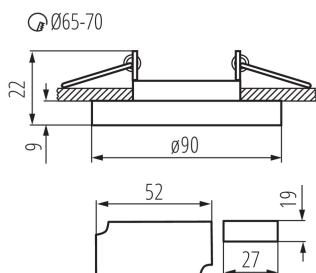

Stropní bodové svítidlo

5905339244109

Kanlux SOREN jsou skleněná svítidla, jejichž další výhodou je barevný dekorativní LED pásek osvětlující skleněnou základnu svítidla.

VŠEOBECNÉ ÚDAJE:

Barva: stříbrná
Povinnost používání samostínících lamp: ano
Místo montáže: k zabudování do stropu
Místo použití: uvnitř
Minimální vzdálenost od osvětlovaného objektu: 0,5m
Zdroj světla v balení: ne
Výška [mm]: 22
Průměr [mm]: 90
Montážní otvor [mm]: Ø65-70
Integrovaný LED zdroj světla: ano

TECHNICKÉ ÚDAJE:

Jmenovité napětí [V]: 220-240 AC
Jmenovitá frekvence [Hz]: 50
Maximální výkon [W]: max 20
Jmenovitý výkon (LED) [W]: 3,6
Zdroj světla: PAR16
Typ diody: LED SMD
Světelný tok [lm]: 250
Barva světla: teplá bílá
Náhradní teplota chromatičnosti [K]: 3000
Patice: GU10
Životnost [h]: 20000
Počet cyklů zap/vyp: ≥15000
Rozsah okolních teplot, kterým může být výrobek vystaven [°C]: 5÷25
Materiál korpusu: sklo
Typ přípojky: šroubová svorkovnice
Rozsah průměrů používaných vodičů [mm²]: 0,75÷2,5
Regulace úhlu svítidla: chybějící
Stupeň krytí IP: 20

LOGISTICKÉ ÚDAJE:

Měrná jednotka: kus
Způsob balení: 50
Počet kusů v druhém balení : 1
Počet kusů v hromadném balení: 50
Čistá jednotková hmotnost [g]: 210
Gramáž [g]: 247
Délka jednotkového balení [cm]: 10.5