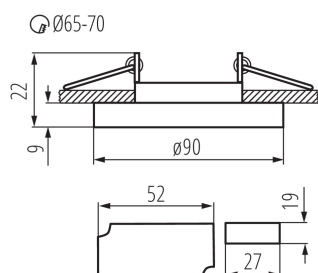

Stropní bodové svítidlo

Kanlux SOREN jsou skleněná svítidla, jejichž další výhodou je barevný dekorativní LED pásek osvětlující skleněnou základnu svítidla.

VŠEOBECNÉ ÚDAJE:

Barva: stříbrná

Povinnost používání samostínících lamp: ano

Místo montáže: k zabudování do stropu

Místo použití: uvnitř

Minimální vzdálenost od osvětlovaného objektu: 0,5m

Vyměnitelný světelný zdroj: ano

Zdroj světla v balení: ne

Výška [mm]: 22

Průměr [mm]: 90

Montážní otvor [mm]: $\varnothing 65-70$

Integrovaný LED zdroj světla: ano

TECHNICKÉ ÚDAJE:

Jmenovité napětí [V]: 220-240 AC

Jmenovitá frekvence [Hz]: 50/60

Maximální výkon [W]: max 20

Jmenovitý výkon (LED) [W]: 3,6

Zdroj světla: PAR16

Typ diody: LED SMD

Barva světla: teplá bílá

Teplota chromatičnosti [K]: 3000

Patice: GU10

Životnost [h]: 20000

Počet cyklů zap/vyp: ≥ 15000

Rozsah okolních teplot, kterým může být výrobek vystaven [°C]: 5÷25

Svítidlo je určeno světelným zdrojům s energetickými třídami: A++,A+,A,B,C,D,E

Materiál korpusu: sklo

Typ přípojky: šroubová svorkovnice

Rozsah průměrů používaných vodičů [mm²]: 0,75÷2,5

Součástí svítidla jsou vestavěné LED zdroje s energetickými třídami: A++,A+,A

Regulace úhlu svítidla: chybějící

Stupeň krytí IP: 20