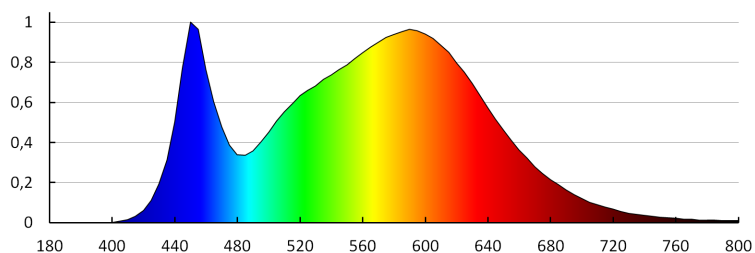

TECHNICKÉ ÚDAJE:

Jmenovité napětí [V]: 220-240 AC
Jmenovitá frekvence [Hz]: 50
Maximální výkon [W]: 9.5
Třída ochrany před úrazem elektrickým proudem: I
Typ diody: LED SMD
Světelný tok [lm]: 600
Barva světla: bílá
Náhradní teplota chromatičnosti [K]: 4000
Stálost barev v násobcích MacAdamovy elipsy: ≤ 6
Index podání barev: 80
Životnost [h]: 30000
Počet cyklů zap/vyp: ≥ 15000
Světelná účinnost [lm/W]: 63
Rozsah okolních teplot, kterým může být výrobek vystaven [°C]: -20÷35
Materiál korpusu: hliníková slitina
Materiál ochranného skla: sklo
Typ čidla: PIR
Typ přípojky: šroubová svorkovnice
Rozsah průměrů používaných vodičů [mm²]: 0,5-2,5
Doba činnosti čidla [sekunda-minuta]: 5-4
Doba nahřívání lampy [s]: ≤ 1
Doba zapálení lampy [s]: $\leq 0,5$
Detekční úhel čidla [°]: H120
Nastavení úrovně intenzity osvětlení, při níž čidlo detekuje pohyb [lx]: 3-2000

Zahradní LED svítidlo

Stupeň krytí IP: 44
Dosah čidla [m]: max 3,5

LOGISTICKÉ ÚDAJE:

Měrná jednotka: kus
Způsob balení: 12
Počet kusů v druhém balení : 1
Počet kusů v hromadném balení: 12
Čistá jednotková hmotnost [g]: 880
Gramáž [g]: 1053.33
Délka jednotkového balení [cm]: 11
Šířka jednotkového balení [cm]: 11
Výška jednotkového balení [cm]: 29.5
Hmotnost kartonu [kg]: 12.63996
Šířka kartonu [cm]: 35.5
Výška kartonu [cm]: 32
Délka kartonu [cm]: 46
Objem kartonu [m³]: 0.052256

DALŠÍ INFORMACE:

- SEVIA LED 26-SE vybaveno čidlem pohybu / možnost nastavení času svícení od 5s do 4 min / maximálním dosah čidla do 3,5 m / horizontální detekční úhel čidla je 120 ° / možnost nastavení intenzity okolního osvětlení, při kterém zařízení pracuje v rozsahu 3 ... 2000lx