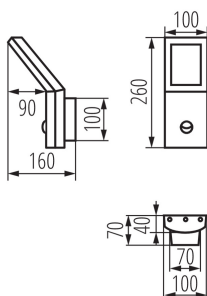

Zahradní LED svítidlo

5905339235510

Kanlux SEVIA je inovativní design a černá univerzální barva, která bude fungovat v každém prostoru. Netypické svítidla jsou vyrobeny ze slitiny hliníku a skla.

VŠEOBECNÉ ÚDAJE:

Barva: černá
Místo montáže: k usazení na zeď
Místo použití: uvnitř i vně
Mikro mezera mezi kontakty relé: ano
Minimální vzdálenost od osvětlovaného objektu: 0,2m
Možnost spolupráce se stmívačem: ne
Wykrywanie ruchu: ano
Délka [mm]: 100
Šířka [mm]: 160
Výška [mm]: 260
Regulace citlivosti: ano
Integrovaný LED zdroj světla: ano

TECHNICKÉ ÚDAJE:

Jmenovité napětí [V]: 220-240 AC
Jmenovitá frekvence [Hz]: 50
Maximální výkon [W]: 9.5
Třída ochrany před úrazem elektrickým proudem: I
Typ diody: LED SMD
Světelný tok [lm]: 600
Barva světla: bílá
Náhradní teplota chromatičnosti [K]: 4000
Stálost barev v násobcích MacAdamovy elipsy: ≤ 6
Index podání barev: 80
Životnost [h]: 30000
Počet cyklů zap/vyp: ≥ 15000
Světelná účinnost [lm/W]: 63
Rozsah okolních teplot, kterým může být výrobek vystaven [°C]: -20÷35
Materiál korpusu: hliníková slitina
Materiál ochranného skla: sklo
Typ čidla: PIR
Typ přípojky: šroubová svorkovnice
Rozsah průměrů používaných vodičů [mm²]: 0,5-2,5
Doba činnosti čidla [sekunda-minuta]: 5-4
Doba nahřívání lampy [s]: ≤ 1
Doba zapálení lampy [s]: $\leq 0,5$
Detekční úhel čidla [°]: H120
Nastavení úrovně intenzity osvětlení, při níž čidlo detekuje pohyb [lx]: 3-2000