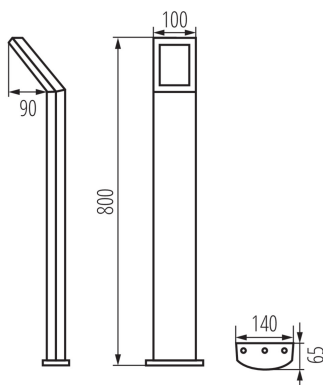

Zahradní LED svítidlo

5905339235541

Kanlux SEVIA je inovativní design a černá univerzální barva, která bude fungovat v každém prostoru. Netypické svítidla jsou vyrobeny ze slitiny hliníku a skla.

VŠEOBECNÉ ÚDAJE:

Barva: černá
Místo montáže: k usazení na zem
Místo použití: uvnitř i vně
Minimální vzdálenost od osvětlovaného objektu: 0,2m
Možnost spolupráce se stmívačem: ne
Délka [mm]: 140
Šířka [mm]: 90
Výška [mm]: 800
Integrovaný LED zdroj světla: ano

TECHNICKÉ ÚDAJE:

Jmenovité napětí [V]: 220-240 AC
Jmenovitá frekvence [Hz]: 50
Maximální výkon [W]: 9
Třída ochrany před úrazem elektrickým proudem: I
Typ diody: LED SMD
Světelný tok [lm]: 600
Barva světla: bílá
Náhradní teplota chromatičnosti [K]: 4000
Stálost barev v násobcích MacAdamovy elipsy: ≤ 6
Index podání barev: 80
Životnost [h]: 30000
Počet cyklů zap/vyp: ≥ 15000
Světelná účinnost [lm/W]: 67
Rozsah okolních teplot, kterým může být výrobek vystaven [°C]: -20÷35
Materiál korpusu: hliníková slitina
Materiál ochranného skla: sklo
Typ přípojky: šroubová svorkovnice
Rozsah průměrů používaných vodičů [mm²]: 0,5-2,5
Doba nahřívání lampy [s]: ≤ 1
Doba zapálení lampy [s]: $\leq 0,5$
Stupeň krytí IP: 54

LOGISTICKÉ ÚDAJE:

Měrná jednotka: kus
Způsob balení: 6
Počet kusů v druhém balení : 1
Počet kusů v hromadném balení: 6
Čistá jednotková hmotnost [g]: 1620