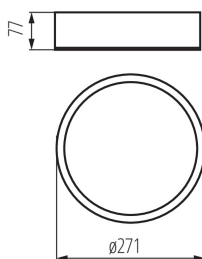

Plafon

Originální a zároveň stylové kulaté svítidlo Kanlux JASMIN se vyznačuje moderním a atraktivním designem. Těleso plafonu je vyrobeno ze dřeva a saténového skla, což zajišťuje rovnoměrný rozptyl světla. Klasická kombinace dřeva a skla z něj dělá velmi univerzální řešení osvětlení.

VŠEOBECNÉ ÚDAJE:

Barva: matná bílá
Místo montáže: k usazení na zeď, k usazení na strop
Místo použití: uvnitř
Minimální vzdálenost od osvětlovaného objektu: 0,5m
Možnost montáže na normálně hořlavé povrchy: ne
Vyměnitelný světelný zdroj: ano
Výrobek není určen pro montáž na normálně hořlavém povrchu: ano
Výrobek není určen k pokrytí termoizolačním materiálem: ano
Zdroj světla v balení: ne
Výška [mm]: 77
Průměr [mm]: 275

TECHNICKÉ ÚDAJE:

Jmenovité napětí [V]: 220-240 AC
Jmenovitá frekvence [Hz]: 50/60
Maximální výkon [W]: max 60
Třída ochrany před úrazem elektrickým proudem: I
Materiál difuzoru: sklo
Zdroj světla: GLS/CFL/LED
Patice: E27
Rozsah okolních teplot, kterým může být výrobek vystaven [°C]: 5÷25
Svítidlo je určeno světelným zdrojům s energetickými třídami: A++,A+,A,B,C,D,E
Materiál korpusu: dřevo
Typ přípojky: samosvorná svorkovnice
Rozsah průměrů používaných vodičů [mm²]: 1÷2,5
Stupeň krytí IP: 20