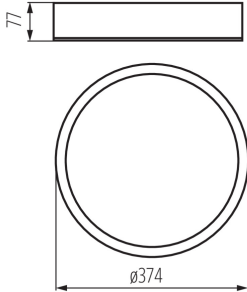

Plafon

Hmotnost kartonu [kg]: 2.26

Šířka kartonu [cm]: 39.5

Výška kartonu [cm]: 10.5

Délka kartonu [cm]: 40

Objem kartonu [m³]: 0.01659