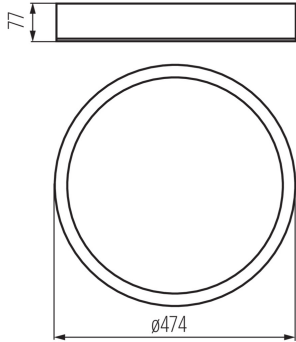

Plafon

Hmotnost kartonu [kg]: 3.29
Šířka kartonu [cm]: 48
Výška kartonu [cm]: 9
Délka kartonu [cm]: 49
Objem kartonu [m³]: 0.021168