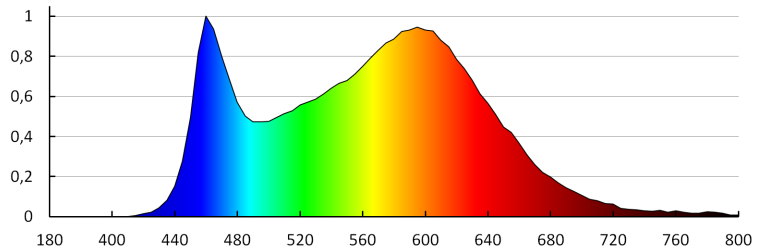

LOGISTICKÉ ÚDAJE:

Měrná jednotka: kus
Způsob balení: 200
Počet kusů v druhém balení : 1
Počet kusů v hromadném balení: 200
Počet kusů ve vrstvě na paletě: 1400
Čistá jednotková hmotnost [g]: 14
Gramáž [g]: 38.5
Délka jednotkového balení [cm]: 2
Šířka jednotkového balení [cm]: 9
Výška jednotkového balení [cm]: 12
Hmotnost kartonu [kg]: 7.7
Šířka kartonu [cm]: 46.5
Výška kartonu [cm]: 23
Délka kartonu [cm]: 47
Objem kartonu [m³]: 0.050267

KANLUX S.A. (kat 23520) IMBER LED NW / Krzywa rozsyłu światła (biegunowo)