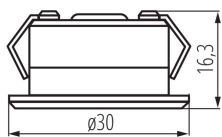

Akcentové LED svítidlo

5905339235206

IMBER LED je vodotěsné vestavné bodové svítidlo. Jednou z jeho výhod je nízká provozní teplota, díky které ho lze namontovat i do dřeva. Unikátní konstrukce, zajišťuje rovnoměrný rozptyl světla a použité LED diody zaručují vysokou energetickou účinnost. IMBER LED je skvělý nápad pro osvětlení sprchových kabin střešních pohledů v exteriéru.

VŠEOBECNÉ ÚDAJE:

Barva: hliník

Místo montáže: k zabudování do stropu

Místo použití: uvnitř

Minimální vzdálenost od osvětlovaného objektu: 0,1m

Možnost spolupráce se stmívačem: ne

Vyměnitelný světelný zdroj: ne

Výrobek není určen k pokrytí termoizolačním materiálem: ano

Výška [mm]: 16.3

Průměr [mm]: 30

Montážní otvor [mm]: Ø27

Integrovaný LED zdroj světla: ano

TECHNICKÉ ÚDAJE:

Jmenovité napětí [V]: 12 AC; 12 DC

Maximální výkon [W]: 1

Třída ochrany před úrazem elektrickým proudem: III

Materiál difuzoru: plast

Typ diody: LED SMD

Světelný tok [lm]: 40

Barva světla: bílá

Náhradní teplota chromatičnosti [K]: 4000

Stálost barev v násobcích MacAdamovy elipsy: ≤6

Index podání barev: 80

Životnost [h]: 30000

Počet cyklů zap/vyp: ≥20000

Úhel svícení [°]: 105

Světelná účinnost [lm/W]: 40

Rozsah okolních teplot, kterým může být výrobek vystaven [°C]: -20÷50

Materiál korpusu: hliníková slitina

Typ přípojky: volné konce kabelů

Součástí svítidla jsou vestavěné LED zdroje s energetickými třídami: A++,A+,A

Doba nahřívání lampy [s]: ≤1

Doba zapálení lampy [s]: ≤0,5

Stupeň krytí IP: 65