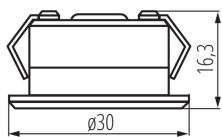

Akcentové LED svítidlo

5905339235213

IMBER LED je vodotěsné vestavné bodové svítidlo. Jednou z jeho výhod je nízká provozní teplota, díky které ho lze namontovat i do dřeva. Unikátní konstrukce, zajišťuje rovnoměrný rozptyl světla a použité LED diody zaručují vysokou energetickou účinnost. IMBER LED je skvělý nápad pro osvětlení sprchových kabin střešních pohledů v exteriéru.

VŠEOBECNÉ ÚDAJE:

Barva: hliník
Místo montáže: k zabudování do stropu
Místo použití: uvnitř
Minimální vzdálenost od osvětlovaného objektu: 0,1m
Možnost spolupráce se stmívačem: ne
Vyměnitelný světelný zdroj: ne
Výrobek není určen k pokrytí termoizolačním materiálem: ano
Výška [mm]: 16.3
Průměr [mm]: 30
Montážní otvor [mm]: Ø27
Integrovaný LED zdroj světla: ano

TECHNICKÉ ÚDAJE:

Jmenovité napětí [V]: 12 AC; 12 DC
Maximální výkon [W]: 1
Třída ochrany před úrazem elektrickým proudem: III
Materiál difuzoru: plast
Typ diody: LED SMD
Světelný tok [lm]: 40
Barva světla: studená bílá
Náhradní teplota chromatičnosti [K]: 6500
Stálost barev v násobcích MacAdamovy elipsy: ≤6
Index podání barev: 80
Životnost [h]: 30000
Počet cyklů zap/vyp: ≥20000
Úhel svícení [°]: 105
Světelná účinnost [lm/W]: 40
Rozsah okolních teplot, kterým může být výrobek vystaven [°C]: -20÷50
Materiál korpusu: hliníková slitina
Typ přípojky: volné konce kabelů
Součástí svítidla jsou vestavěné LED zdroje s energetickými třídami: A++,A+,A
Doba nahřívání lampy [s]: ≤1
Doba zapálení lampy [s]: ≤0,5
Stupeň krytí IP: 65

Akcentové LED svítidlo

LOGISTICKÉ ÚDAJE:

Měrná jednotka: kus
Způsob balení: 200
Počet kusů v druhém balení : 1
Počet kusů v hromadném balení: 200
Počet kusů ve vrstvě na paletě: 1400
Čistá jednotková hmotnost [g]: 14
Gramáž [g]: 38.5
Délka jednotkového balení [cm]: 2
Šířka jednotkového balení [cm]: 9
Výška jednotkového balení [cm]: 12
Hmotnost kartonu [kg]: 7.7
Šířka kartonu [cm]: 46.5
Výška kartonu [cm]: 23
Délka kartonu [cm]: 47
Objem kartonu [m³]: 0.050267