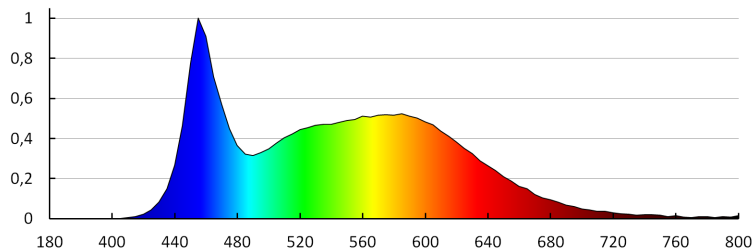

LOGISTICKÉ ÚDAJE:

Měrná jednotka: kus
Způsob balení: 200
Počet kusů v druhém balení : 1
Počet kusů v hromadném balení: 200
Počet kusů ve vrstvě na paletě: 1400
Čistá jednotková hmotnost [g]: 14
Gramáž [g]: 38.5
Délka jednotkového balení [cm]: 2
Šířka jednotkového balení [cm]: 9
Výška jednotkového balení [cm]: 12
Hmotnost kartonu [kg]: 7.7
Šířka kartonu [cm]: 46.5
Výška kartonu [cm]: 23
Délka kartonu [cm]: 47
Objem kartonu [m³]: 0.050267