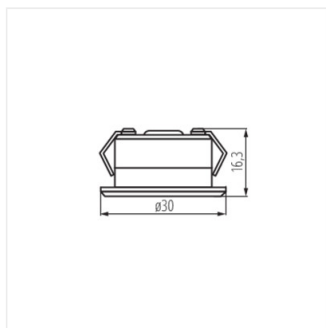

IMBER LED NW

IMBER LED