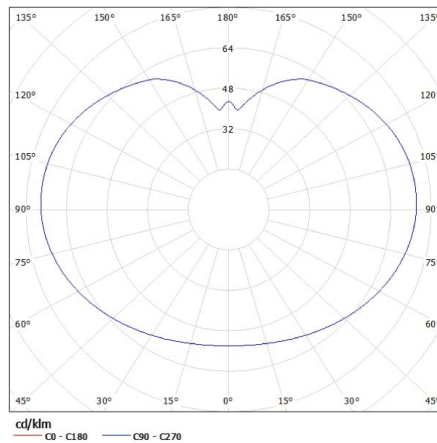

Délka kartonu [cm]: 83.5

Objem kartonu [m³]: 0.133266

KANLUX S.A. (kat 23510) IDAVA 25 / Krzywa rozsytu światła (biegunowo)