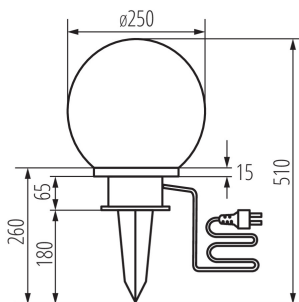

Zahradní svítidlo s výměnným zdrojem světla

5905339235107

IP
44

Pozoruhodné a přesto jednoduché provedení svítidla do země Kanlux IDAVA je ideální způsob pro vytvoření světlých prostorů v zahradě. Tato svítidla se vyznačují vysokým stupněm těsnosti a její konstrukce a plast, ze kterého je stínitko vyrobeno, navíc chrání zdroj světla před vlivem vnějších faktorů.

VŠEOBECNÉ ÚDAJE:

Barva: bílá

Místo montáže: do země

Místo použití: uvnitř i vně

Minimální vzdálenost od osvětlovaného objektu: 0,2m

Zdroj světla v balení: ne

Výška [mm]: 510

Průměr [mm]: 250

Délka vodiče [m]: 3

TECHNICKÉ ÚDAJE:

Jmenovité napětí [V]: 220-240 AC

Jmenovitá frekvence [Hz]: 50

Maximální výkon [W]: 25

Třída ochrany před úrazem elektrickým proudem: II

Materiál difuzoru: plast

Zdroj světla: GLS/CFL/LED

Patice: E27

Rozsah okolních teplot, kterým může být výrobek vystaven [°C]: -10÷35

Materiál korpusu: plast

Typ přípojky: kabel zakončený vidlicí

Rozsah průměrů používaných vodičů [mm²]: 0,5÷2,5

Průřez kabelu [mm²]: 1

Stupeň krytí IP: 44

LOGISTICKÉ ÚDAJE:

Měrná jednotka: kus

Způsob balení: 6

Počet kusů v druhém balení: 1

Počet kusů v hromadném balení: 6

Čistá jednotková hmotnost [g]: 700

Gramáž [g]: 1198.33

Délka jednotkového balení [cm]: 27

Šířka jednotkového balení [cm]: 27

Výška jednotkového balení [cm]: 27

Hmotnost kartonu [kg]: 7.18998

Šířka kartonu [cm]: 56

Výška kartonu [cm]: 28.5