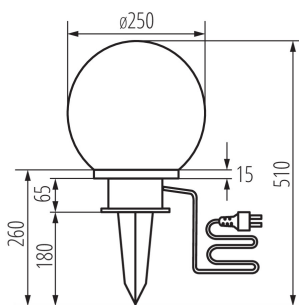

Zahradní svítidlo s výměnným zdrojem světla

Pozoruhodné a přesto jednoduché provedení svítidla do země Kanlux IDAVA je ideální způsob pro vytvoření světlých prostorů v zahradě. Tato svítidla se vyznačují vysokým stupněm těsnosti a její konstrukce a plast, ze kterého je stínítko vyrobeno, navíc chrání zdroj světla před vlivem vnějších faktorů.

VŠEOBECNÉ ÚDAJE:

Barva: bílá

Místo montáže: do země

Místo použití: uvnitř i vně

Minimální vzdálenost od osvětlovaného objektu: 0,2m

Vyměnitelný světelný zdroj: ano

Zdroj světla v balení: ne

Výška [mm]: 510

Průměr [mm]: 250

Délka vodiče [m]: 3

TECHNICKÉ ÚDAJE:

Jmenovité napětí [V]: 220-240 AC

Jmenovitá frekvence [Hz]: 50/60

Maximální výkon [W]: 25

Třída ochrany před úrazem elektrickým proudem: II

Materiál difuzoru: plast

Zdroj světla: GLS/CFL/LED

Patice: E27

Rozsah okolních teplot, kterým může být výrobek vystaven [°C]: -10÷35

Svítidlo je určeno světelným zdrojům s energetickými třídami: A++,A+,A,B,C,D,E

Materiál korpusu: plast

Typ přípojky: kabel zakončený vidlicí

Rozsah průměrů používaných vodičů [mm²]: 0,5÷2,5

Průřez kabelu [mm²]: 1

Stupeň krytí IP: 44