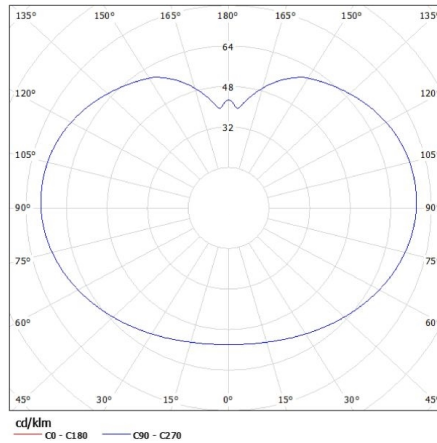

KANLUX S.A. (kat 23510) IDAVA 25 / Krzywa rozsyłu światła (biegunowo)

PŘÍSLUŠENSTVÍ:

23513 GL-IDAVA PS LS 25 Difuzor pro svítidlo IDAVA 25

23515 GL-IDAVA PS LS 47 Difuzor pro svítidlo IDAVA 47

23516 IDAVA SPIKE Základna pro svítidlo IDAVA