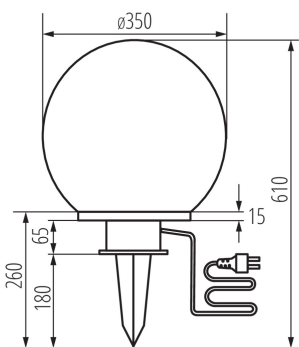

Zahradní svítidlo s výměnným zdrojem světla

5905339235114

IP
44

Pozoruhodné a přesto jednoduché provedení svítidla do země Kanlux IDAVA je ideální způsob pro vytvoření světlých prostorů v zahradě. Tato svítidla se vyznačují vysokým stupněm těsnosti a její konstrukce a plast, ze kterého je stínitko vyrobeno, navíc chrání zdroj světla před vlivem vnějších faktorů.

VŠEOBECNÉ ÚDAJE:

Barva: bílá

Místo montáže: do země

Místo použití: uvnitř i vně

Minimální vzdálenost od osvětlovaného objektu: 0,2m

Zdroj světla v balení: ne

Výška [mm]: 610

Průměr [mm]: 350

Délka vodiče [m]: 3

TECHNICKÉ ÚDAJE:

Jmenovité napětí [V]: 220-240 AC

Jmenovitá frekvence [Hz]: 50

Maximální výkon [W]: 40

Třída ochrany před úrazem elektrickým proudem: II

Materiál difuzoru: plast

Zdroj světla: GLS/CFL/LED

Patice: E27

Rozsah okolních teplot, kterým může být výrobek vystaven [°C]: -10÷35

Materiál korpusu: plast

Typ přípojky: kabel zakončený vidlicí

Rozsah průměrů používaných vodičů [mm²]: 0,5÷2,5

Průřez kabelu [mm²]: 1

Stupeň krytí IP: 44

LOGISTICKÉ ÚDAJE:

Měrná jednotka: kus

Způsob balení: 2

Počet kusů v druhém balení: 1

Počet kusů v hromadném balení: 2

Čistá jednotková hmotnost [g]: 1100

Gramáž [g]: 2120

Délka jednotkového balení [cm]: 36

Šířka jednotkového balení [cm]: 36

Výška jednotkového balení [cm]: 36

Hmotnost kartonu [kg]: 4.24

Šířka kartonu [cm]: 38

Výška kartonu [cm]: 38