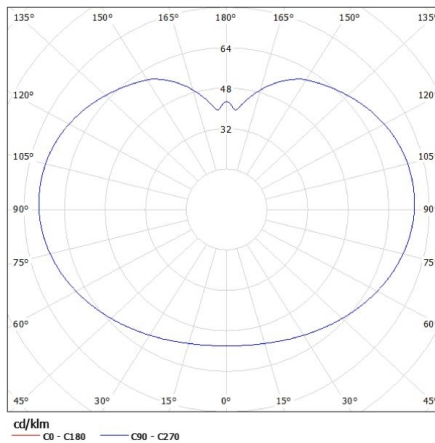

Délka kartonu [cm]: 74

Objem kartonu [m³]: 0.106856

KANLUX S.A. (kat 23511) IDAVA 35 / Krzywa rozsytu światła (biegunowo)