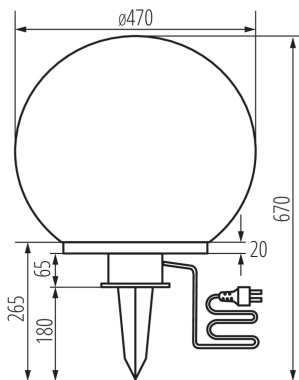

Zahradní svítidlo s výměnným zdrojem světla

5905339235121

IP
44

Pozoruhodné a přesto jednoduché provedení svítidla do země Kanlux IDAVA je ideální způsob pro vytvoření světlých prostorů v zahradě. Tato svítidla se vyznačují vysokým stupněm těsnosti a její konstrukce a plast, ze kterého je stínitko vyrobeno, navíc chrání zdroj světla před vlivem vnějších faktorů.

VŠEOBECNÉ ÚDAJE:

Barva: bílá

Místo montáže: do země

Místo použití: uvnitř i vně

Minimální vzdálenost od osvětlovaného objektu: 0,2m

Zdroj světla v balení: ne

Výška [mm]: 670

Průměr [mm]: 470

Délka vodiče [m]: 3

TECHNICKÉ ÚDAJE:

Jmenovité napětí [V]: 220-240 AC

Jmenovitá frekvence [Hz]: 50

Maximální výkon [W]: 40

Třída ochrany před úrazem elektrickým proudem: II

Materiál difuzoru: plast

Zdroj světla: GLS/CFL/LED

Patice: E27

Rozsah okolních teplot, kterým může být výrobek vystaven [°C]: -10÷35

Materiál korpusu: plast

Typ přípojky: kabel zakončený vidlicí

Rozsah průměrů používaných vodičů [mm²]: 0,5÷2,5

Průřez kabelu [mm²]: 1

Stupeň krytí IP: 44

LOGISTICKÉ ÚDAJE:

Měrná jednotka: kus

Způsob balení: 1

Počet kusů v druhém balení: 1

Počet kusů v hromadném balení: 1

Čistá jednotková hmotnost [g]: 1700

Gramáž [g]: 2780

Délka jednotkového balení [cm]: 47

Šířka jednotkového balení [cm]: 47

Výška jednotkového balení [cm]: 47

Hmotnost kartonu [kg]: 2.78

Šířka kartonu [cm]: 47

Výška kartonu [cm]: 47