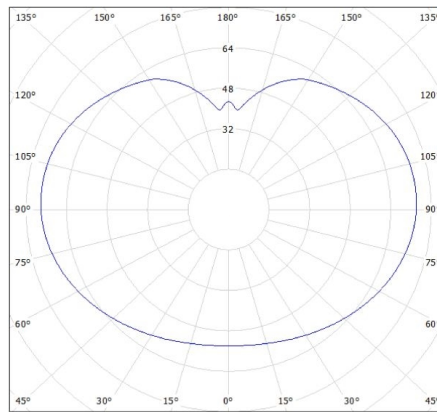

Délka kartonu [cm]: 47

Objem kartonu [m³]: 0.103823

KANLUX S.A. (kat 23512) IDAVA 47 / Krzywa rozsytu światła (biegunowo)