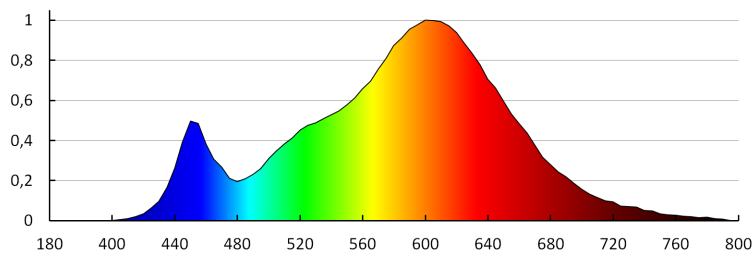

DALŠÍ INFORMACE:

- vhodné pro montáž na normálně hořlavé povrchy

KANLUX S.A. (kat 23101) SOLA LED / Krzywa rozsytu światła (biegunowo)