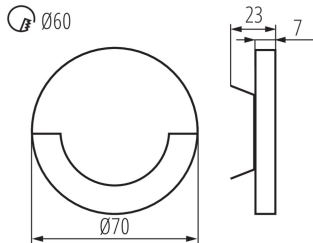

LED schodišťové svítidlo