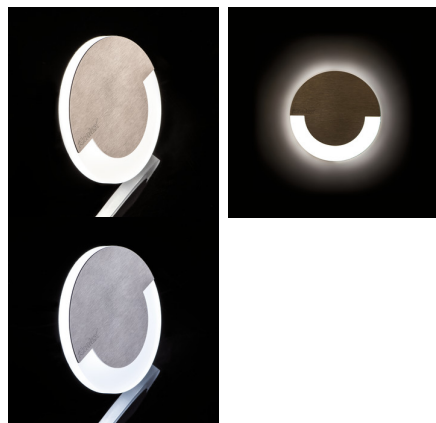

LED schodišťové svítidlo

5905339231000

SOLA je moderní design spojený s atraktivním světelným efektem. Je to skvělý nápad pro osvětlení schodišť a chodeb. Unikátní konstrukce svítidla zaručuje rovnoměrné rozptýlení světla. Verze AC je vybavena transformátorem na 230V AC, který vlezde do montážní krabice.

### VŠEOBECNÉ ÚDAJE:

**K zabudování do zdi:** ano

**Barva:** nerezová ocel

**Místo montáže:** k zabudování do zdi

**Místo použití:** uvnitř

**Minimální vzdálenost od osvětlovaného objektu:** 0,1m

**Možnost spolupráce se stmívačem:** ne

### DALŠÍ INFORMACE:

- vhodné pro montáž na normálně hořlavé povrchy

KANLUX S.A. (kat 23101) SOLA LED / Krzywa rozsytu światła (biegunowo)

Oprawa: KANLUX S.A. (kat 23101) SOLA LED  
Lampy: 1 x SOLA LED CW