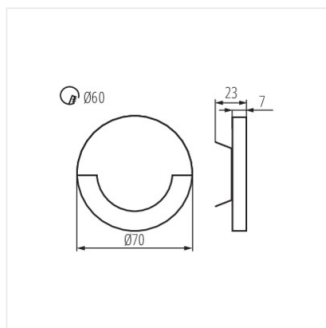

SOLA LED

LED schodišťové svítidlo

SOLA LED

		[V]	[W]		[lm]	Tc [K]
SOLA LED WW	23100	12 DC	0,8	nerezová ocel	13	3000
SOLA LED AC-WW	23804	220-240 AC	1,3	nerezová ocel	13	3000
SOLA LED B-NW	27558	12 DC	0,8	černá	14	4000
SOLA LED B-WW	27559	12 DC	0,8	černá	13	3000

- Materiál korpusu: leštěná nerezová ocel, plast

SOLA LED

LED schodišťové svítidlo

SOLA LED

SOLA LED B

SOLA LED B-WW

SOLA LED