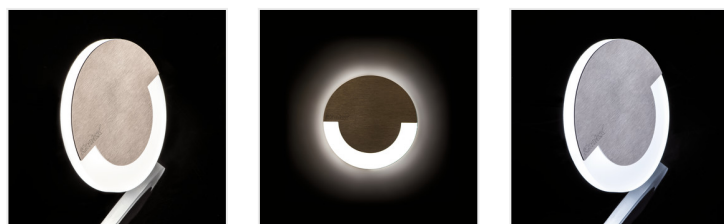

SOLA LED

LED schodišťové svítidlo

SOLA LED

		[V]	[W]		[lm]	Tc [K]
SOLA LED WW	23100	12 DC	0,8	nerezová ocel	13	3000
SOLA LED AC-WW	23804	220-240 AC	1,3	nerezová ocel	13	3000
SOLA LED B-NW	27558	12 DC	0,8	černá	14	4000
SOLA LED B-WW	27559	12 DC	0,8	černá	13	3000

SOLA je moderní design spojený s atraktivním světelným efektem. Je to skvělý nápad pro osvětlení schodišť a chodeb. Unikátní konstrukce svítidla zaručuje rovnoměrné rozptýlení světla. Verze AC je vybavena transformátorem na 230V AC, který vleze do montážní krabice.

- Materiál korpusu: leštěná nerezová ocel, plast

SOLA LED

LED schodišťové svítidlo

SOLA LED

SOLA LED B

SOLA LED B-WW

SOLA LED