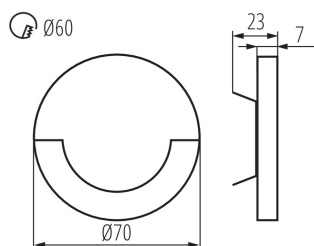

LED schodišťové svítidlo

SOLA je moderní design spojený s atraktivním světelným efektem. Je to skvělý nápad pro osvětlení schodišť a chodeb. Unikátní konstrukce svítidla zaručuje rovnoměrné rozptýlení světla. Verze AC je vybavena transformátorem na 230V AC, který vlezde do montážní krabice.

VŠEOBECNÉ ÚDAJE:

K zabudování do zdi: ano

Barva: nerezová ocel

Místo montáže: k zabudování do zdi

Místo použití: uvnitř

Minimální vzdálenost od osvětlovaného objektu: 0,1m

Možnost spolupráce se stmívačem: ne

Vyměnitelný světelný zdroj: ne

Šířka [mm]: 23

Průměr [mm]: 70

Délka vodiče [m]: 0.18

Požadovaný průměr montážní krabičky [Ømm]: 60

Rozměry montážního otvoru [mm]: 60

Integrovaný LED zdroj světla: ano

TECHNICKÉ ÚDAJE:

Jmenovité napětí [V]: 12 DC

Maximální výkon [W]: 0.8

Třída ochrany před úrazem elektrickým proudem: III

Typ diody: LED SMD

Světelný tok [lm]: 13

Barva světla: teplá bílá

Teplota chromatičnosti [K]: 3000

Stejnorodost barev [SDCM]: ≤6

Index podání barev Ra: ≥80

Životnost [h]: 50000

Počet cyklů zap/vyp: ≥20000

Světelná účinnost [lm/W]: 16

Rozsah okolních teplot, kterým může být výrobek vystaven [°C]: 5÷25

Materiál korpusu: leštěná nerezová ocel, plast

Typ přípojky: volné konce kabelů

Součástí svítidla jsou vestavěné LED zdroje s energetickými třídami: A++,A+,A

Doba nahřívání lampy [s]: ≤1

Doba zapálení lampy [s]: ≤0,5

Stupeň krytí IP: 20

DALŠÍ INFORMACE: