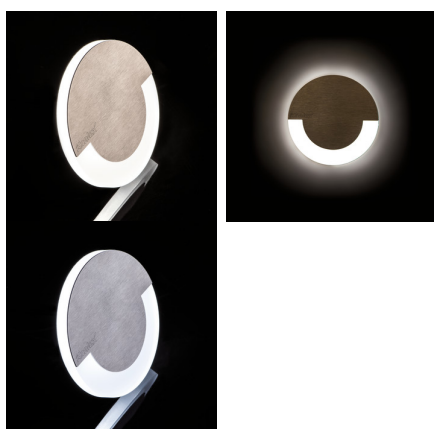

LED schodišťové svítidlo

SOLA je moderní design spojený s atraktivním světelným efektem. Je to skvělý nápad pro osvětlení schodišť a chodeb. Unikátní konstrukce svítidla zaručuje rovnoměrné rozptýlení světla. Verze AC je vybavena transformátorem na 230V AC, který vlezde do montážní krabice.

VŠEOBECNÉ ÚDAJE:

K zabudování do zdi: ano

Barva: nerezová ocel

Místo montáže: k zabudování do zdi

Místo použití: uvnitř

Minimální vzdálenost od osvětlovaného objektu: 0,1m

Možnost spolupráce se stmívačem: ne

Index podání barev Ra: ≥80

Životnost [h]: 50000

Počet cyklů zap/vyp: ≥20000

Světelná účinnost [lm/W]: 16

Rozsah okolních teplot, kterým může být výrobek vystaven [°C]: 5÷25

Materiál korpusu: leštěná nerezová ocel, plast

LED schodišťové svítidlo

- vhodné pro montáž na normálně hořlavé povrchy

KANLUX S.A. (kat 23101) SOLA LED / Krzywa rozsyłu światła (biegunowo)

Oprawa: KANLUX S.A. (kat 23101) SOLA LED
Lampy: 1 x SOLA LED CW