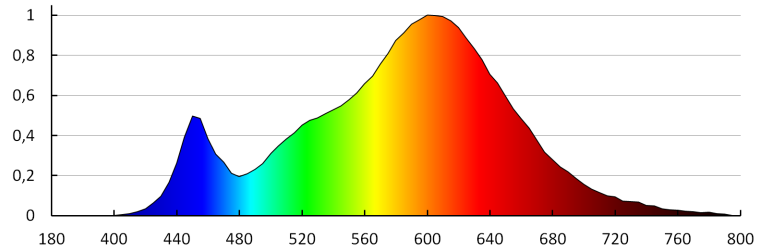

- vhodné pro montáž na normálně hořlavé povrchy

KANLUX S.A. (kat 23101) SOLA LED / Krzywa rozsyłu światła (biegunowo)