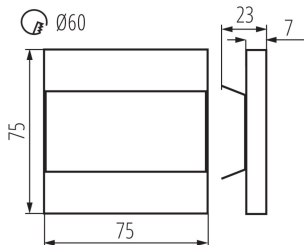

LED schodišťové svítidlo