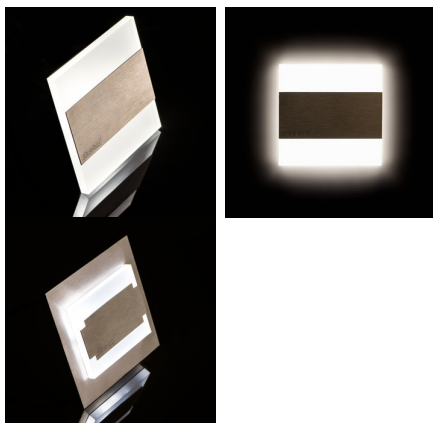

LED schodišťové svítidlo

5905339231024

TERRA je moderní design spojený s atraktivním světelným efektem. Je to skvělý nápad pro osvětlení schodišť a chodeb. Unikátní konstrukce svítidla zaručuje rovnoměrné rozptýlení světla. Verze AC je vybavena transformátorem na 230V AC, který vlez do montážní krabice, a verze PIR je vybavena čidlem pohybu.

VŠEOBECNÉ ÚDAJE:

K zabudování do zdi: ano

Barva: nerezová ocel

Místo montáže: k zabudování do zdi

Místo použití: uvnitř

Minimální vzdálenost od osvětlovaného objektu: 0,1m

Možnost spolupráce se stmívačem: ne

Materiál korpusu: leštěná nerezová ocel, plast

Typ přípojky: volné konce kabelů

Doba nahřívání lampy [s]: ≤1

Doba zapálení lampy [s]: ≤0,5

Stupeň krytí IP: 20

LED schodišťové svítidlo

LOGISTICKÉ ÚDAJE:

Měrná jednotka: kus