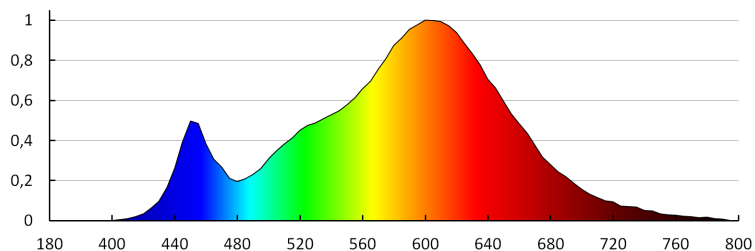

DALŠÍ INFORMACE:

- vhodné pro montáž na normálně hořlavé povrchy

KANLUX S.A. (kat 23104) TERRA LED / Krzywa rozsyłu światła (biegunowo)