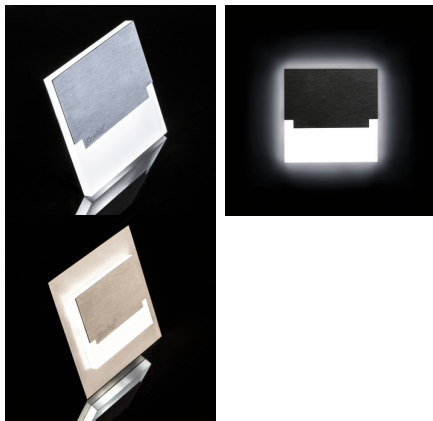

LED schodišťové svítidlo

5905339231086

SABIK je moderní design spojený s atraktivním světelným efektem. Je to skvělý nápad pro osvětlení schodišť a chodeb. Unikátní konstrukce svítidla zaručuje rovnoměrné rozptýlení světla. Verze AC je vybavena transformátorem na 230V AC, který vlez do montážní krabice, a verze PIR je vybavena čidlem pohybu.

VŠEOBECNÉ ÚDAJE:

K zabudování do zdi: ano

Barva: nerezová ocel

Místo montáže: k zabudování do zdi

Místo použití: uvnitř

Minimální vzdálenost od osvětlovaného objektu: 0,1m

Možnost spolupráce se stmívačem: ne

Materiál korpusu: leštěná nerezová ocel, plast

Typ přípojky: volné konce kabelů

Doba nahřívání lampy [s]: ≤1

Doba zapálení lampy [s]: ≤0,5

Stupeň krytí IP: 20

LED schodišťové svítidlo

LOGISTICKÉ ÚDAJE:

Měrná jednotka: kus