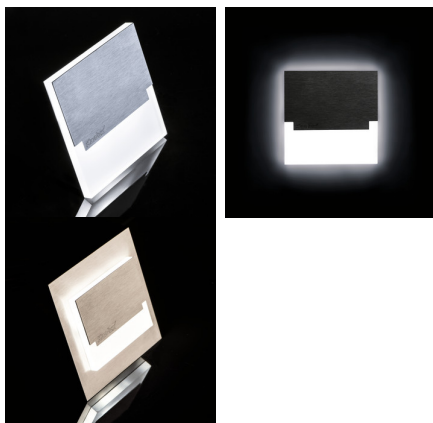

LED schodišťové svítidlo

5905339231093

SABIK je moderní design spojený s atraktivním světelným efektem. Je to skvělý nápad pro osvětlení schodišť a chodeb. Unikátní konstrukce svítidla zaručuje rovnoměrné rozptýlení světla. Verze AC je vybavena transformátorem na 230V AC, který vlez do montážní krabice, a verze PIR je vybavena čidlem pohybu.

VŠEOBECNÉ ÚDAJE:

K zabudování do zdi: ano

Barva: nerezová ocel

Místo montáže: k zabudování do zdi

Místo použití: uvnitř

Minimální vzdálenost od osvětlovaného objektu: 0,1m

Možnost spolupráce se stmívačem: ne

Délka [mm]: 75

Šířka [mm]: 23

Výška [mm]: 75

Délka vodiče [m]: 0.18

Požadovaný průměr montážní krabice [Ømm]: 60

Rozměry montážního otvoru [mm]: 60

Integrovaný LED zdroj světla: ano

TECHNICKÉ ÚDAJE:

Materiál korpusu: leštěná nerezová ocel, plast

Typ přípojky: volné konce kabelů

Doba nahřívání lampy [s]: ≤1

Doba zapálení lampy [s]: ≤0,5

Stupeň krytí IP: 20

23109 SABIK MINI LED WW

LED schodišťové svítidlo