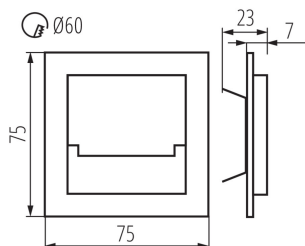

23109 SABIK MINI LED WW

LED schodišťové svítidlo