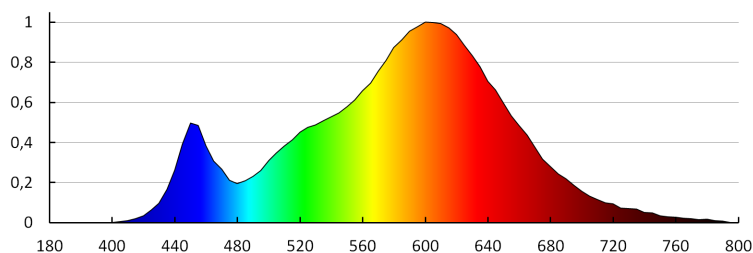

DALŠÍ INFORMACE:

- vhodné pro montáž na normálně hořlavé povrchy

KANLUX S.A. (kat 23109) SABIK MINI LED WW / LDC (Polar)