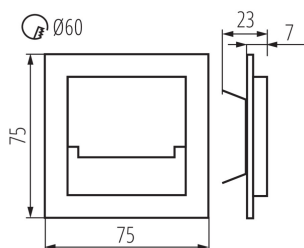

LED schodišťové svítidlo

SABIK je moderní design spojený s atraktivním světelným efektem. Je to skvělý nápad pro osvětlení schodišť a chodeb. Unikátní konstrukce svítidla zaručuje rovnoměrné rozptýlení světla. Verze AC je vybavena transformátorem na 230V AC, který vlez do montážní krabice, a verze PIR je vybavena čidlem pohybu.

VŠEOBECNÉ ÚDAJE:

K zabudování do zdi: ano

Barva: nerezová ocel

Místo montáže: k zabudování do zdi

Místo použití: uvnitř

Minimální vzdálenost od osvětlovaného objektu: 0,1m

Možnost spolupráce se stmívačem: ne

Vyměnitelný světelný zdroj: ne

Délka [mm]: 75

Šířka [mm]: 23

Výška [mm]: 75

Délka vodiče [m]: 0.18

Požadovaný průměr montážní krabičky [Ømm]: 60

Rozměry montážního otvoru [mm]: 60

Integrovaný LED zdroj světla: ano

TECHNICKÉ ÚDAJE:

Jmenovité napětí [V]: 12 DC

Maximální výkon [W]: 0.8

Třída ochrany před úrazem elektrickým proudem: III

Typ diody: LED SMD

Světelný tok [lm]: 13

Barva světla: teplá bílá

Teplota chromatičnosti [K]: 3000

Stejnorodost barev [SDCM]: ≤6

Index podání barev Ra: ≥80

Životnost [h]: 50000

Počet cyklů zap/vyp: ≥20000

Světelná účinnost [lm/W]: 16

Rozsah okolních teplot, kterým může být výrobek vystaven [°C]: 5÷25

Materiál korpusu: leštěná nerezová ocel, plast

Typ přípojky: volné konce kabelů

Součástí svítidla jsou vestavěné LED zdroje s energetickými třídami: A++,A+,A

Doba nahřívání lampy [s]: ≤1

Doba zapálení lampy [s]: ≤0,5

Stupeň krytí IP: 20