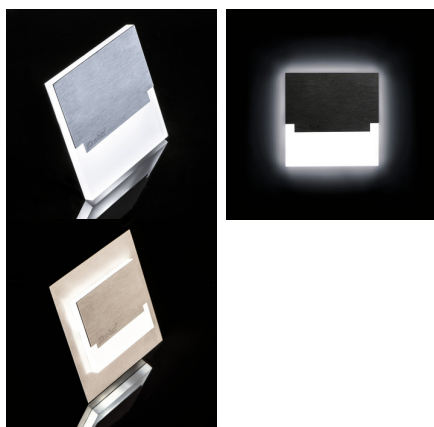

LED schodišťové svítidlo

SABIK je moderní design spojený s atraktivním světelným efektem. Je to skvělý nápad pro osvětlení schodišť a chodeb. Unikátní konstrukce svítidla zaručuje rovnoměrné rozptýlení světla. Verze AC je vybavena transformátorem na 230V AC, který vlez do montážní krabice, a verze PIR je vybavena čidlem pohybu.

VŠEOBECNÉ ÚDAJE:

K zabudování do zdi: ano

Barva: nerezová ocel

Místo montáže: k zabudování do zdi

Místo použití: uvnitř

Minimální vzdálenost od osvětlovaného objektu: 0,1m

Možnost spolupráce se stmívačem: ne

Stejnorodost barev [SDCM]: ≤6

Index podání barev Ra: ≥80

Životnost [h]: 50000

Počet cyklů zap/vyp: ≥20000

Světelná účinnost [lm/W]: 16

Rozsah okolních teplot, kterým může být výrobek vystaven [°C]: 5÷25

Materiál korpusu: leštěná nerezová ocel, plast

Typ přípojky: volné konce kabelů

Součástí svítidla jsou vestavěné LED zdroje s energetickými třídami: A++,A+,A

Doba nahřívání lampy [s]: ≤1

Doba zapálení lampy [s]: ≤0,5

Stupeň krytí IP: 20

23109 SABIK MINI LED WW