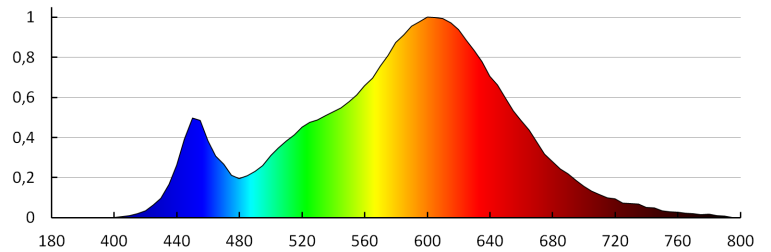

DALŠÍ INFORMACE:

- vhodné pro montáž na normálně hořlavé povrchy

KANLUX S.A. (kat 23109) SABIK MINI LED WW / LDC (Polar)