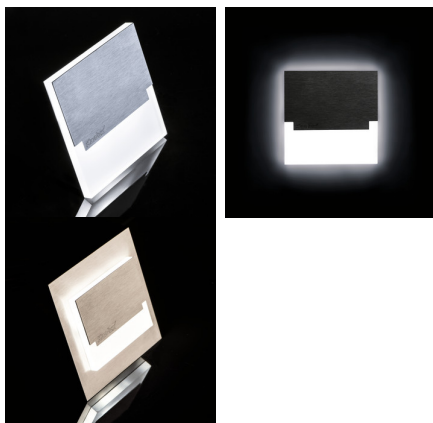

LED schodišťové svítidlo

5905339231109

SABIK je moderní design spojený s atraktivním světelným efektem. Je to skvělý nápad pro osvětlení schodišť a chodeb. Unikátní konstrukce svítidla zaručuje rovnoměrné rozptýlení světla. Verze AC je vybavena transformátorem na 230V AC, který vlez do montážní krabice, a verze PIR je vybavena čidlem pohybu.

VŠEOBECNÉ ÚDAJE:

K zabudování do zdi: ano

Barva: nerezová ocel

Místo montáže: k zabudování do zdi

Místo použití: uvnitř

Minimální vzdálenost od osvětlovaného objektu: 0,1m

Možnost spolupráce se stmívačem: ne

Délka [mm]: 75

Šířka [mm]: 23

Výška [mm]: 75

Délka vodiče [m]: 0.18

Požadovaný průměr montážní krabicey [Ømm]: 60

Rozměry montážního otvoru [mm]: 60

Integrovaný LED zdroj světla: ano

TECHNICKÉ ÚDAJE:

Materiál korpusu: leštěná nerezová ocel, plast

Typ přípojky: volné konce kabelů

Doba nahřívání lampy [s]: ≤1

Doba zapálení lampy [s]: ≤0,5

Stupeň krytí IP: 20

LED schodišťové svítidlo

LOGISTICKÉ ÚDAJE:

Měrná jednotka: kus