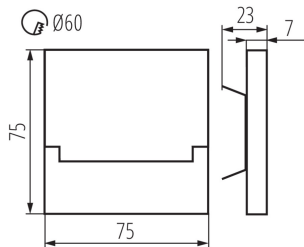

LED schodišťové svítidlo