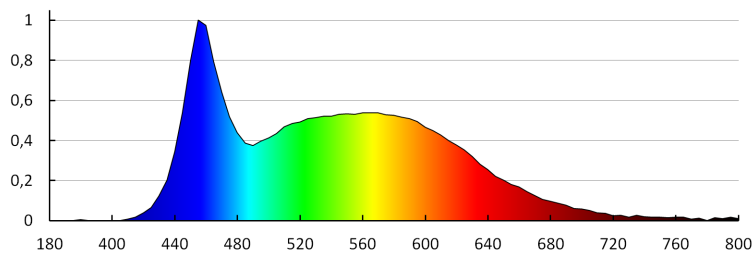

DALŠÍ INFORMACE:

- vhodné pro montáž na normálně hořlavé povrchy

KANLUX S.A. (kat 23110) SABIK LED CW / LDC (Polar)