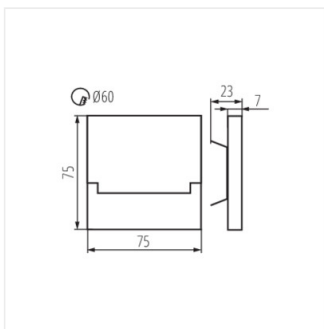

SABIK LED

LED schodišťové svítidlo

SABIK LED