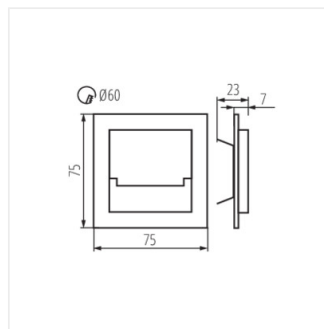

SABIK MINI LED