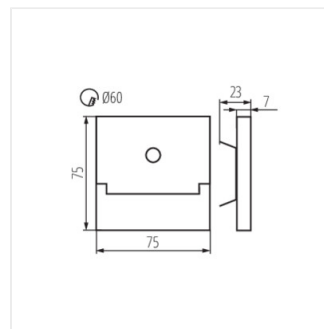

SABIK LED PIR