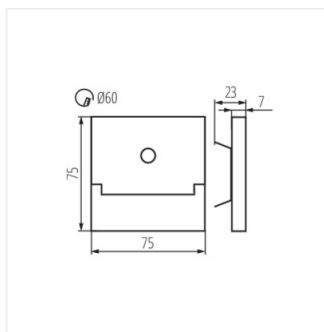

SABIK LED

LED schodišťové svítidlo

SABIK LED PIR B-WW