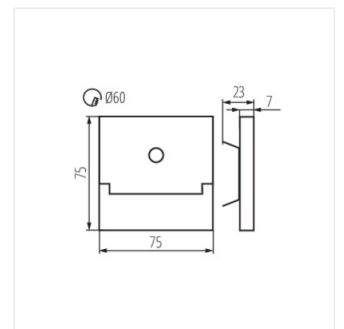

SABIK LED PIR B-NW