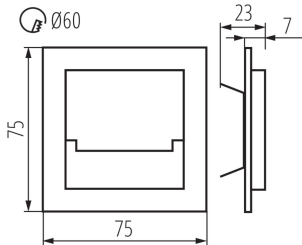

23111 SABIK MINI LED CW

LED schodišťové svítidlo