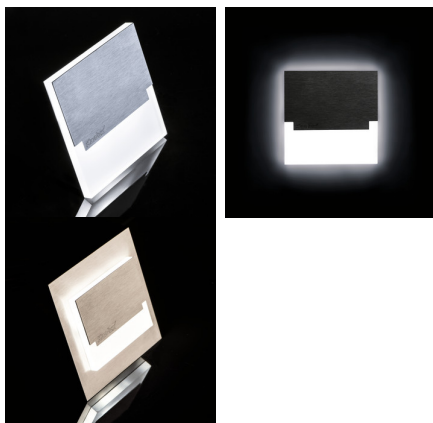

23111 SABIK MINI LED CW

LED schodišťové svítidlo

5905339231116

SABIK je moderní design spojený s atraktivním světelným efektem. Je to skvělý nápad pro osvětlení schodišť a chodeb. Unikátní konstrukce svítidla zaručuje rovnoměrné rozptýlení světla. Verze AC je vybavena transformátorem na 230V AC, který vlez do montážní krabice, a verze PIR je vybavena čidlem pohybu.

VŠEOBECNÉ ÚDAJE:

K zabudování do zdi: ano

Barva: nerezová ocel

Místo montáže: k zabudování do zdi

Místo použití: uvnitř

Minimální vzdálenost od osvětlovaného objektu: 0,1m

Možnost spolupráce se stmívačem: ne

Délka [mm]: 75

Šířka [mm]: 23

Výška [mm]: 75

Délka vodiče [m]: 0.18

Požadovaný průměr montážní krabicey [Ømm]: 60

Rozměry montážního otvoru [mm]: 60

Integrovaný LED zdroj světla: ano

TECHNICKÉ ÚDAJE:

Materiál korpusu: leštěná nerezová ocel, plast

Typ přípojky: volné konce kabelů

Doba nahřívání lampy [s]: ≤1

Doba zapálení lampy [s]: ≤0,5

Stupeň krytí IP: 20

23111 SABIK MINI LED CW

LED schodišťové svítidlo