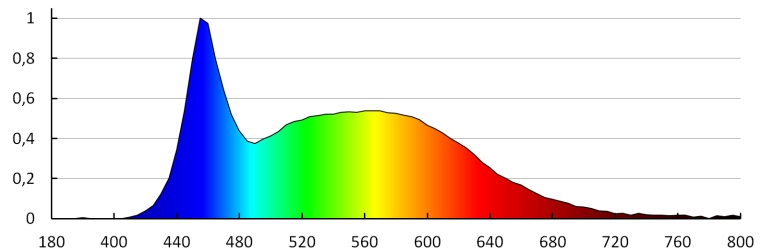

DALŠÍ INFORMACE:

- vhodné pro montáž na normálně hořlavé povrchy

KANLUX S.A. (kat 23111) SABIK MINI LED CW / LDC (Polar)