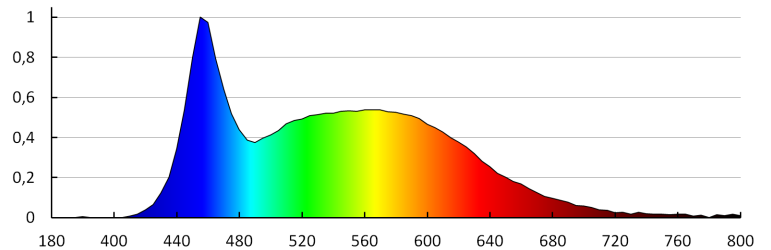

DALŠÍ INFORMACE:

- vhodné pro montáž na normálně hořlavé povrchy

KANLUX S.A. (kat 23111) SABIK MINI LED CW / LDC (Polar)