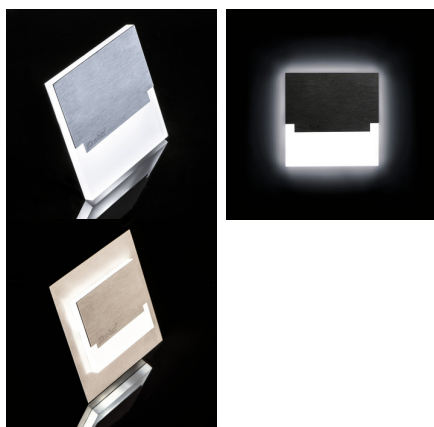

LED schodišťové svítidlo

SABIK je moderní design spojený s atraktivním světelným efektem. Je to skvělý nápad pro osvětlení schodišť a chodeb. Unikátní konstrukce svítidla zaručuje rovnoměrné rozptýlení světla. Verze AC je vybavena transformátorem na 230V AC, který vlez do montážní krabice, a verze PIR je vybavena čidlem pohybu.

VŠEOBECNÉ ÚDAJE:

K zabudování do zdi: ano

Barva: nerezová ocel

Místo montáže: k zabudování do zdi

Místo použití: uvnitř

Minimální vzdálenost od osvětlovaného objektu: 0,1m

Možnost spolupráce se stmívačem: ne

Vyměnitelný světelný zdroj: ne

Délka [mm]: 75

Šířka [mm]: 23

Výška [mm]: 75

Délka vodiče [m]: 0.18

Požadovaný průměr montážní krabičky [Ømm]: 60

Rozměry montážního otvoru [mm]: 60

Integrovaný LED zdroj světla: ano

Stejnorodost barev [SDCM]: ≤6

Index podání barev Ra: ≥80

Životnost [h]: 50000

Počet cyklů zap/vyp: ≥20000

Světelná účinnost [lm/W]: 19

Rozsah okolních teplot, kterým může být výrobek vystaven [°C]: 5÷25

Materiál korpusu: leštěná nerezová ocel, plast