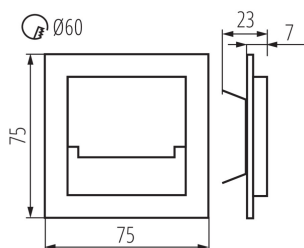

LED schodišťové svítidlo

SABIK je moderní design spojený s atraktivním světelným efektem. Je to skvělý nápad pro osvětlení schodišť a chodeb. Unikátní konstrukce svítidla zaručuje rovnoměrné rozptýlení světla. Verze AC je vybavena transformátorem na 230V AC, který vlez do montážní krabice, a verze PIR je vybavena čidlem pohybu.

VŠEOBECNÉ ÚDAJE:

K zabudování do zdi: ano

Barva: nerezová ocel

Místo montáže: k zabudování do zdi

Místo použití: uvnitř

Minimální vzdálenost od osvětlovaného objektu: 0,1m

Možnost spolupráce se stmívačem: ne

Vyměnitelný světelný zdroj: ne

Délka [mm]: 75

Šířka [mm]: 23

Výška [mm]: 75

Délka vodiče [m]: 0.18

Požadovaný průměr montážní krabičky [Ømm]: 60

Rozměry montážního otvoru [mm]: 60

Integrovaný LED zdroj světla: ano

TECHNICKÉ ÚDAJE:

Jmenovité napětí [V]: 12 DC

Maximální výkon [W]: 0.8

Třída ochrany před úrazem elektrickým proudem: III

Typ diody: LED SMD

Světelný tok [lm]: 15

Barva světla: studená bílá

Teplota chromatičnosti [K]: 6500

Stejnorodost barev [SDCM]: ≤6

Index podání barev Ra: ≥80

Životnost [h]: 50000

Počet cyklů zap/vyp: ≥20000

Světelná účinnost [lm/W]: 19

Rozsah okolních teplot, kterým může být výrobek vystaven [°C]: 5÷25

Materiál korpusu: leštěná nerezová ocel, plast

Typ přípojky: volné konce kabelů

Součástí svítidla jsou vestavěné LED zdroje s

energetickými třídami: A++,A+,A

Doba nahřívání lampy [s]: ≤1

Doba zapálení lampy [s]: ≤0,5

Stupeň krytí IP: 20