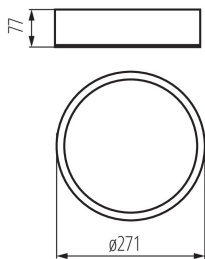

Výrobek není určen k pokrytí termoizolačním materiálem: ano

Zdroj světla v balení: ne

Výška [mm]: 77

Průměr [mm]: 275

TECHNICKÉ ÚDAJE:

Jmenovité napětí [V]: 220-240 AC

Jmenovitá frekvence [Hz]: 50

Maximální výkon [W]: max 20

Rozsah průměrů používaných vodičů [mm²]: 1÷2,5

Stupeň krytí IP: 20

LOGISTICKÉ ÚDAJE:

Měrná jednotka: kus

Způsob balení: 1

Počet kusů v druhém balení: 1

Počet kusů v hromadném balení: 1

Čistá jednotková hmotnost [g]: 1150

Gramáž [g]: 1320

Délka jednotkového balení [cm]: 32

Šířka jednotkového balení [cm]: 32

Výška jednotkového balení [cm]: 9

Plafon

Hmotnost kartonu [kg]: 1.32
Šířka kartonu [cm]: 32
Výška kartonu [cm]: 9
Délka kartonu [cm]: 32
Objem kartonu [m³]: 0.009216