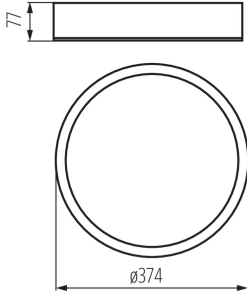

Výrobek není určen k pokrytí termoizolačním materiálem: ano

Zdroj světla v balení: ne

Výška [mm]: 77

Průměr [mm]: 375

TECHNICKÉ ÚDAJE:

Jmenovité napětí [V]: 220-240 AC

Jmenovitá frekvence [Hz]: 50

Maximální výkon [W]: 2 x max 20

Rozsah průměrů používaných vodičů [mm²]: 1÷2,5

Stupeň krytí IP: 20

LOGISTICKÉ ÚDAJE:

Měrná jednotka: kus

Způsob balení: 1

Počet kusů v druhém balení: 1

Počet kusů v hromadném balení: 1

Čistá jednotková hmotnost [g]: 2000

Gramáž [g]: 2270

Délka jednotkového balení [cm]: 40

Šířka jednotkového balení [cm]: 40

Výška jednotkového balení [cm]: 10.5

Plafon

Hmotnost kartonu [kg]: 2.27

Šířka kartonu [cm]: 40

Výška kartonu [cm]: 10.5

Délka kartonu [cm]: 40

Objem kartonu [m³]: 0.0168